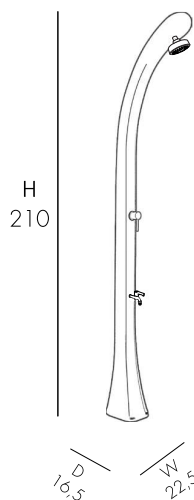

HAPPY ONE F 120

DOCCIA SOLARE

- SOFFIONE • MISCELATORE • LAVAPIEDI
- REALIZZATA IN RESINA COLORATA IN MASSA
- ACCESSORI IN OTTONE E ABS CROMATO

SOLAR SHOWER

- SHOWER HEAD • MIXER • FOOTWASHER
- REALIZED IN POLYETHYLENE HD MASS COLOURED
- ACCESSORIES IN CHROMED BRASS AND CHROME ABS

DOUCHE SOLAIRE

- POMME DE DOUCHE • MITIGEUR • RINCEPIEDS
- FABRIQUÉ EN RESIN COLORATION MASSIVE
- ACCESSOIRES EN LAITON CHROMÉ ET ABS CHROME

SOLARDUSCHE

- DUSCHKOPF • MISCHER • FUSSDUSCHE
- HERGESTELLT MIT EINGEFÄRBTEN POLYETHYLEN
- ACCESSOIRES IN MESSING UND ABS VERCROMT