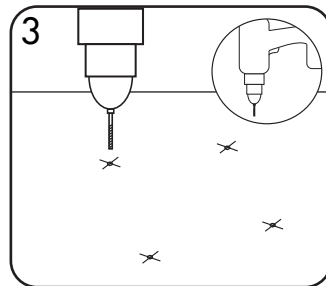

HAPPY XL

DOCCIA SOLARE / SOLAR SHOWER

DOUCHE SOLAIRE / DUCHA SOLAR

AVIVA
AQUA

MISURE / DIMENSIONS / DIMENSIONES

RETRO DOCCIA
SHOWER'S BACK
DOUCHE ARRIERE
DUCHA DETRÁS

Carico acqua 1/2'

Water supply 1/2'

Arrivée d'eau 1/2'

Abastecimiento de agua 1/2'

RETRO DOCCIA
SHOWER'S BACK
DOUCHE ARRIERE
DUCHA DETRÁS

Valvola di sicurezza

Safety valve

Soupape de sécurité

Válvula de seguridad

Sistema di fissaggio / Fastening system / Système de fixation / Sistema de fijación