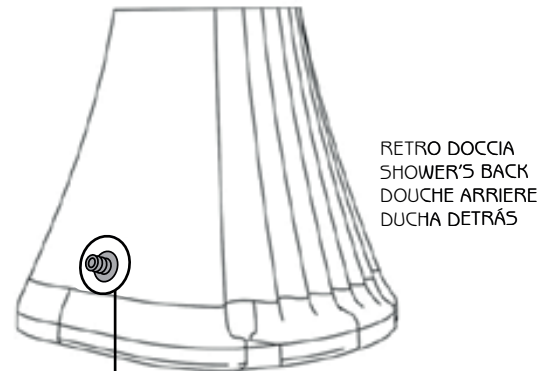

HAPPY XL

DOCCIA SOLARE / SOLAR SHOWER

DOUCHE SOLAIRE / DUCHA SOLAR

AVIVA
AQUA

MISURE / DIMENSIONS / DIMENSIONES

RETRO DOCCIA
SHOWER'S BACK
DOUCHE ARRIERE
DUCHA DETRÁS

Carico acqua 1/2'

Water supply 1/2'

Arrivée d'eau 1/2'

Abastecimiento de agua 1/2'

RETRO DOCCIA
SHOWER'S BACK
DOUCHE ARRIERE
DUCHA DETRÁS

Valvola di sicurezza

Safety valve

Soupape de sécurité

Válvula de seguridad

Sistema di fissaggio / Fastening system / Système de fixation / Sistema de fijación