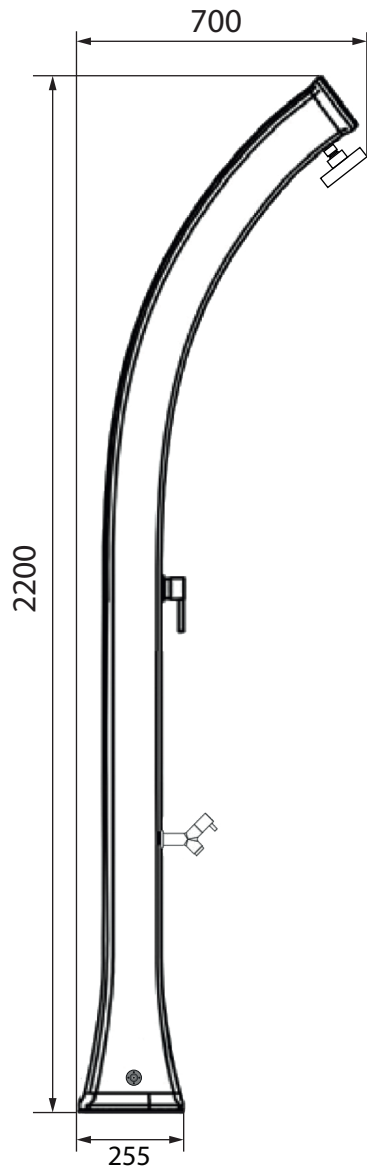

HAPPY XL

DOCCIA SOLARE / SOLAR SHOWER

DOUCHE SOLAIRE / DUCHA SOLAR

AVIVA
AQUA

MISURE / DIMENSIONS / DIMENSIONES

RETRO DOCCIA
SHOWER'S BACK
DOUCHE ARRIERE
DUCHA DETRÁS

Carico acqua 1/2'

Water supply 1/2'

Arrivée d'eau 1/2'

Abastecimiento de agua 1/2'

RETRO DOCCIA
SHOWER'S BACK
DOUCHE ARRIERE
DUCHA DETRÁS

Valvola di sicurezza

Safety valve

Soupape de sécurité

Válvula de seguridad

Sistema di fissaggio / Fastening system / Système de fixation / Sistema de fijación