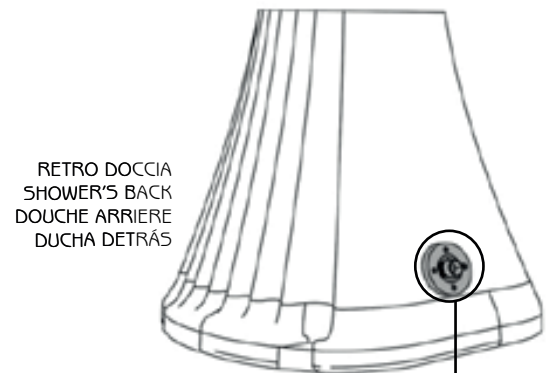

HAPPY XL

DOCCIA SOLARE / SOLAR SHOWER

DOUCHE SOLAIRE / DUCHA SOLAR

AVIVA
AQUA

MISURE / DIMENSIONS / DIMENSIONES

RETRO DOCCIA
SHOWER'S BACK
DOUCHE ARRIERE
DUCHA DETRÁS

Carico acqua 1/2'

Water supply 1/2'

Arrivée d'eau 1/2'

Abastecimiento de agua 1/2'

RETRO DOCCIA
SHOWER'S BACK
DOUCHE ARRIERE
DUCHA DETRÁS

Valvola di sicurezza

Safety valve

Soupape de sécurité

Válvula de seguridad

Sistema di fissaggio / Fastening system / Système de fixation / Sistema de fijación