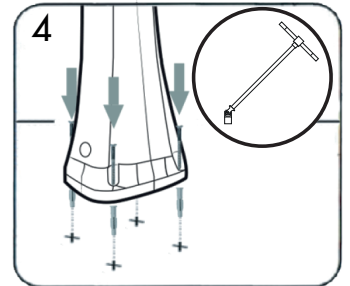

HAPPY XL

DOCCIA SOLARE / SOLAR SHOWER

DOUCHE SOLAIRE / DUCHA SOLAR

AVIVA
AQUA

MISURE / DIMENSIONS / DIMENSIONES

RETRO DOCCIA
SHOWER'S BACK
DOUCHE ARRIERE
DUCHA DETRÁS

Carico acqua 1/2'

Water supply 1/2'

Arrivée d'eau 1/2'

Abastecimiento de agua 1/2'

RETRO DOCCIA
SHOWER'S BACK
DOUCHE ARRIERE
DUCHA DETRÁS

Valvola di sicurezza

Safety valve

Soupape de sécurité

Válvula de seguridad

Sistema di fissaggio / Fastening system / Système de fixation / Sistema de fijación