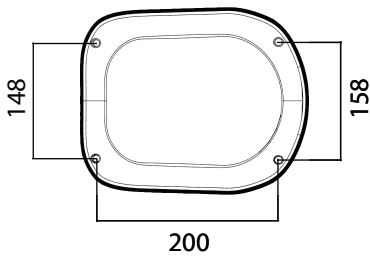

HAPPY XL

DOCCIA SOLARE / SOLAR SHOWER

DOUCHE SOLAIRE / DUCHA SOLAR

AVIVA
AQUA

MISURE / DIMENSIONS / DIMENSIONES

RETRO DOCCIA
SHOWER'S BACK
DOUCHE ARRIERE
DUCHA DETRÁS

Carico acqua 1/2'

Water supply 1/2'