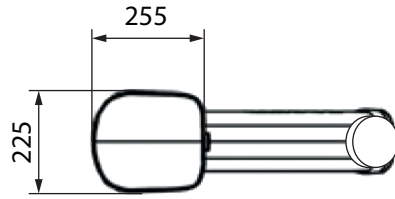

HAPPY XL

DOCCIA SOLARE / SOLAR SHOWER

DOUCHE SOLAIRE / DUCHA SOLAR

AVIVA
AQUA

MISURE / DIMENSIONS / DIMENSIONES

RETRO DOCCIA
SHOWER'S BACK
DOUCHE ARRIERE
DUCHA DETRÁS

Carico acqua 1/2'

Water supply 1/2'