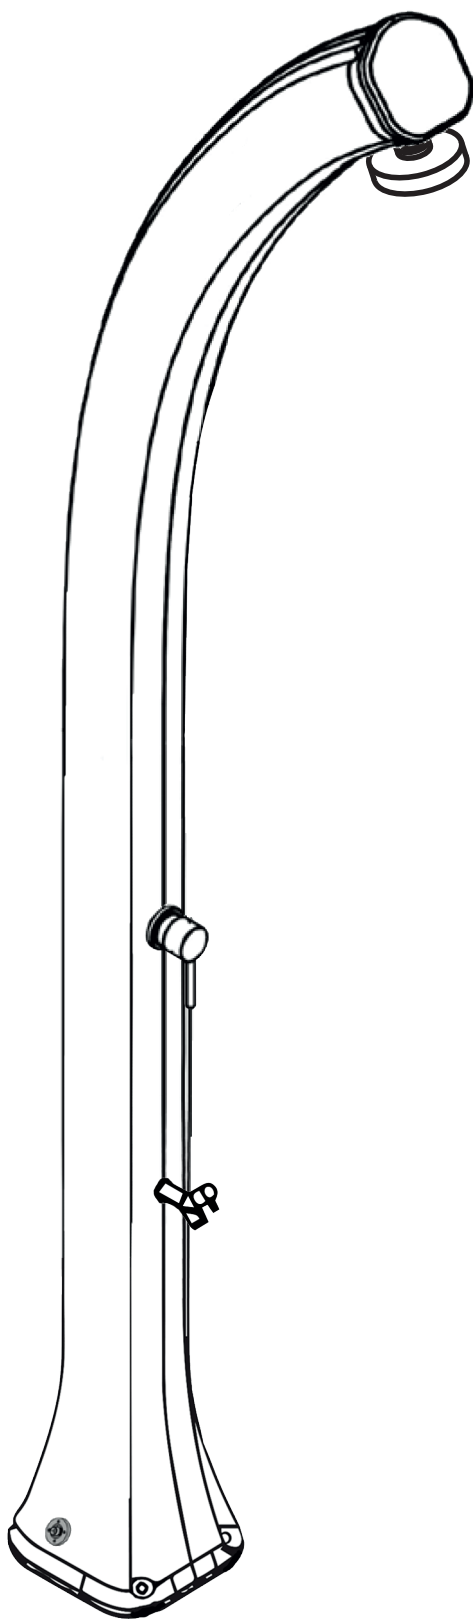

HAPPY XL

DOCCIA SOLARE / SOLAR SHOWER

DOUCHE SOLAIRE / DUCHA SOLAR

AVIVA
AQUA

MISURE / DIMENSIONS / DIMENSIONES

RETRO DOCCIA
SHOWER'S BACK
DOUCHE ARRIERE
DUCHA DETRÁS

Carico acqua 1/2'

Water supply 1/2'

Arrivée d'eau 1/2'

Abastecimiento de agua 1/2'

RETRO DOCCIA
SHOWER'S BACK
DOUCHE ARRIERE
DUCHA DETRÁS

Valvola di sicurezza

Safety valve

Soupape de sécurité

Válvula de seguridad

Sistema di fissaggio / Fastening system / Système de fixation / Sistema de fijación