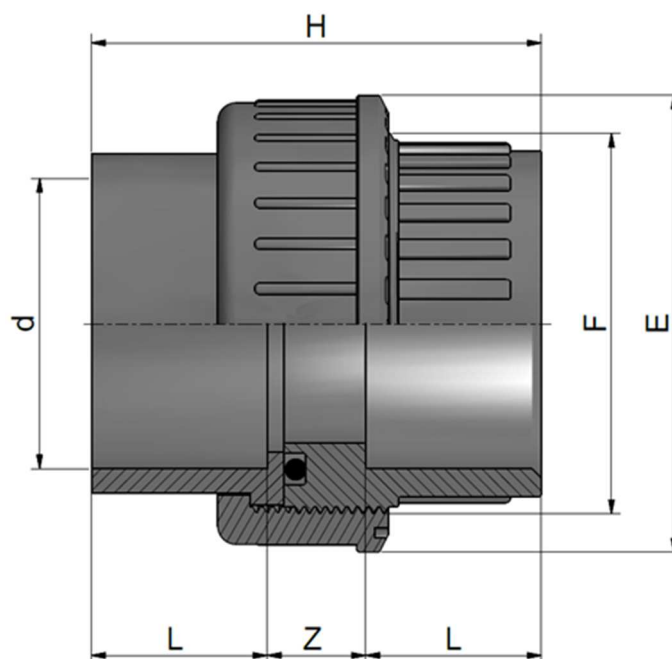

PVC-U Solvent welded metric fittings
PVC-U Raccordi per incollaggio metrici

UNION F-F
BOCCHETTONE F-F

EFFAST

- Seals: EPDM or FKM / *Guarnizioni: EPDM o FKM*

Code EPDM	Code FKM	d	L min	Z max	H	E	F	PN	Weight (g)
RDRBOD0160	RDRBOD016V	16	14	14	42	34	3/4"	16	27
RDRBOD0200	RDRBOD020V	20	16	13	45	43	1"	16	42
RDRBOD0250	RDRBOD025V	25	19	13	51	54	1"1/4	16	68
RDRBOD0320	RDRBOD032V	32	22	13	57	61	1"1/2	16	91
RDRBOD0400	RDRBOD040V	40	27	14	68	75	2"	16	149
RDRBOD0500	RDRBOD050V	50	31	18	80	81	2"1/4	16	189
RDRBOD0630	RDRBOD063V	63	38	22	98	99	2"3/4	16	322
RDRBOD0750	RDRBOD075V	75	44	22	110	120	3"1/2	16	567
RDRBOD0900	RDRBOD090V	90	51	23	125	134	4"	16	725
RDRBOD1100	RDRBOD110V	110	61	23	145	163	5"	16	1265