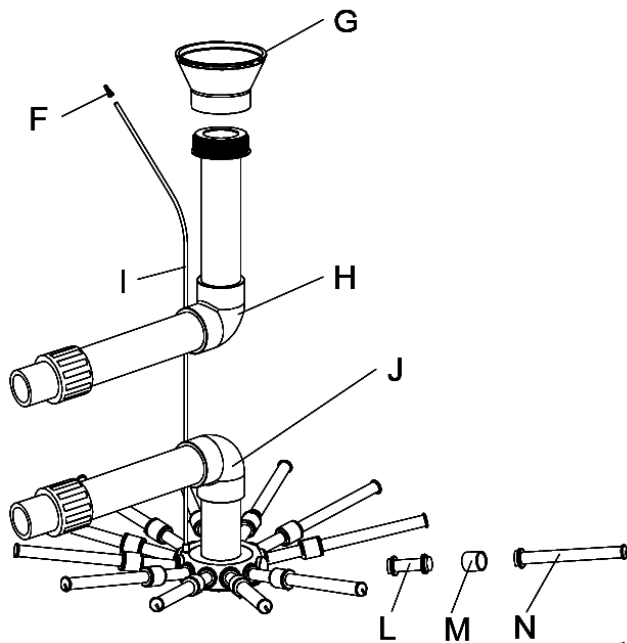

# FILTROS LISBOA CON VÁLVULA LATERAL IML

Ø350-900

Ø950