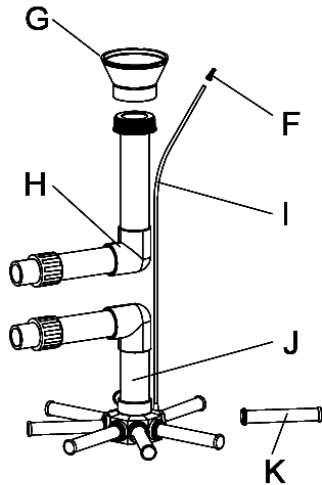

# FILTROS LISBOA CON VÁLVULA LATERAL IML

Ø350-900

Ø950