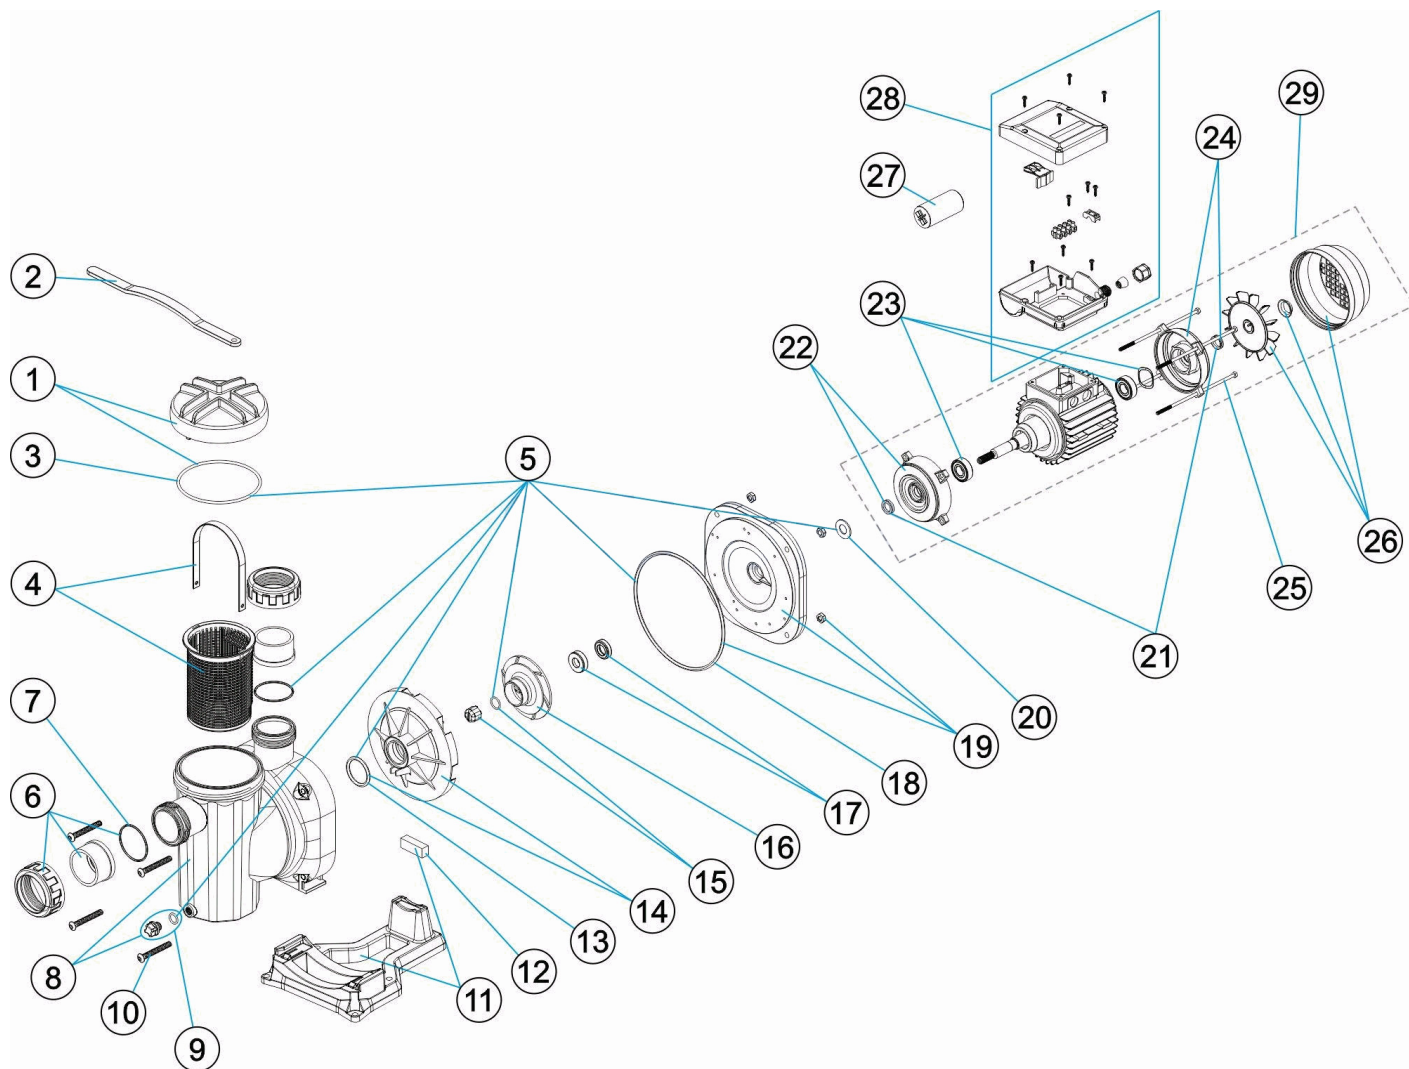

CODE **25461, 25462, 25463, 25464, 25465, 25466, 25467, 25468**

DESCRIPTION: **SENA PUMP**

POS	CODE	DESCRIPTION	QUANTITY	POS	CODE	DESCRIPTION	QUANTITY
1	4405010401	PRE-FILTER CLOSURE		14	4405010411	DIFFUSER	
2	4405010436	LID KEY		15	* 4405010209	IMPELLER COVER M10 RIGHT	
3	4405010437	O' RING D 118X4		15	* 4405010134	IMPELLER COVER M8 LEFT	
4	4405010402	PRE-FILTER BASKET		16	* 4405010413	IMPELLER 0,33 HP 50 HZ	
5	4405010403	GASKETS 0,75 - 1,25 HP		16	* 4401010040	IMPELLER 0,33 HP 60 HZ	
6	4405010404	UNION FITTINGS		16	* 4405010414	IMPELLER 0,5 HP 50 HZ	
7	4405010438	O' RING D 54X2,5		16	* 4401010041	IMPELLER 0,5 HP 60 HZ	
8	4405010405	PUMP HOUSING		16	* 4405010415	IMPELLER 0,75 HP 50 HZ	
9	4404121107	PLUG 1/4"		16	* 4401010042	IMPELLER 0,75 HP 60 HZ	
10	4405010979	BACK PLATE SCREWS		16	* 4405010416	IMPELLER 1 HP 50 HZ	
11	* 4405010896	PUMP BASE		16	* 4401010043	IMPELLER 1 HP 60 HZ	
11	* 4405010897	PUMP BASE		16	* 4405010417	IMPELLER 1,25 HP 50 HZ	
12	* 4405010409	SILENTBLOCK (16X45X13)		16	* 4401010044	IMPELLER 1,25 HP 60 HZ	