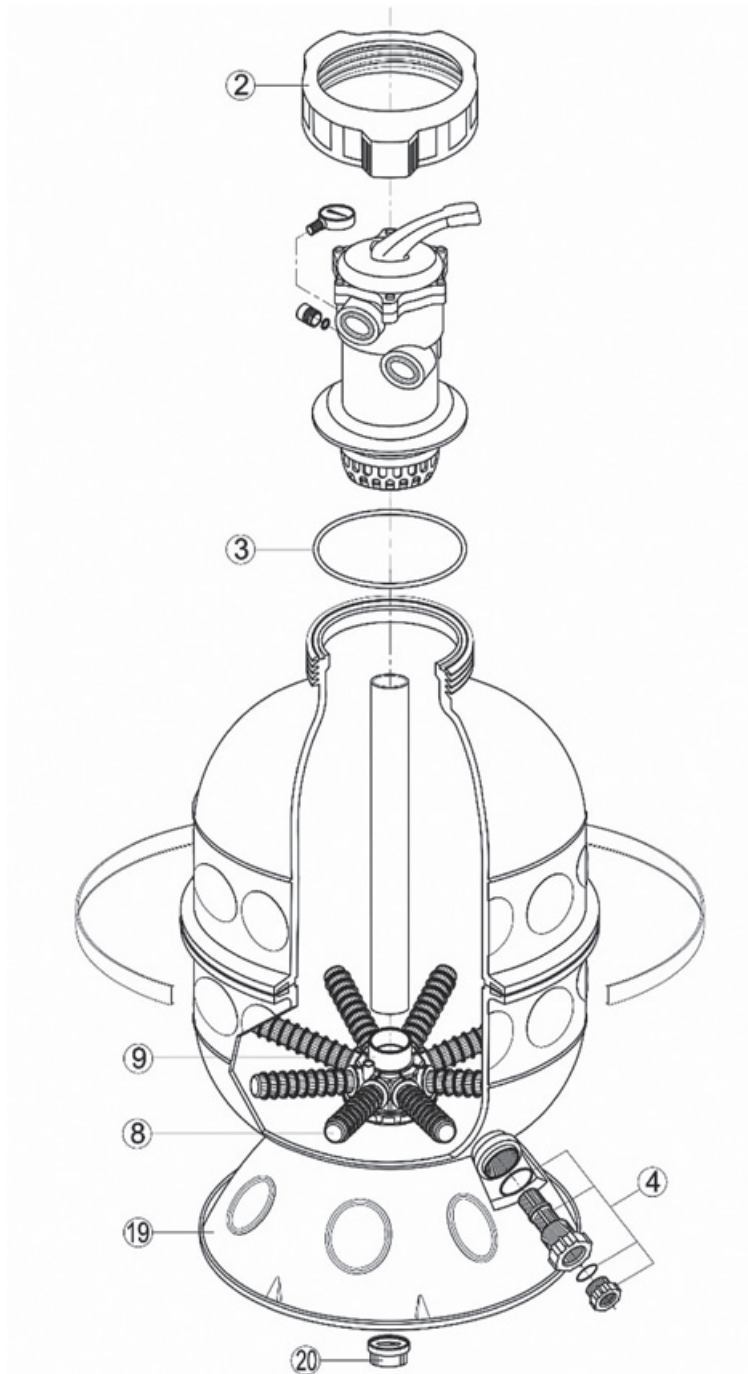

Filtros Filters / Filtres

FILTROS SERIE GRANADA / MODELOS GT
GRANADA SERIES FILTERS / GT MODELS
FILTRES GRANADA SERIES / MODÈLES GT

Nº	Código Item nr. Code	Referencia Part no. Référence	Descripción / Description / Description	Uds. embalaje Packaging qty. Qté. Emballage
2	500200020000	RRFI0002.00R	Tuerca cierre tapa • Cover closing nut • Collier de fermeture	1
3	500200030000	RRFI0003.00R	Set juntas tapa • Cover o-ring set • Joint torique couvercle	10
4	500202001000	RRFI0004.00R	Kit desagüe • Drain kit • Kit vidange	1
8	500201110000	RRFI0008.00R	Brazo colector Ø 400 • Lateral Ø 400 • Crépine Ø 400	2
8	500201120000	RRFI0008.01R	Brazo colector Ø 500 • Lateral Ø 500 • Crépine Ø 500	2
8	500201130000	RRFI0008.02R	Brazo colector Ø 600 • Lateral Ø 600 • Crépine Ø 600	2
9	500203000000	RRFI0009.00R	Colector • Collector • Collecteur	1
19 + 20	500200190000	RRFI0019.00R	Base filtro • Filter base • Socle	1