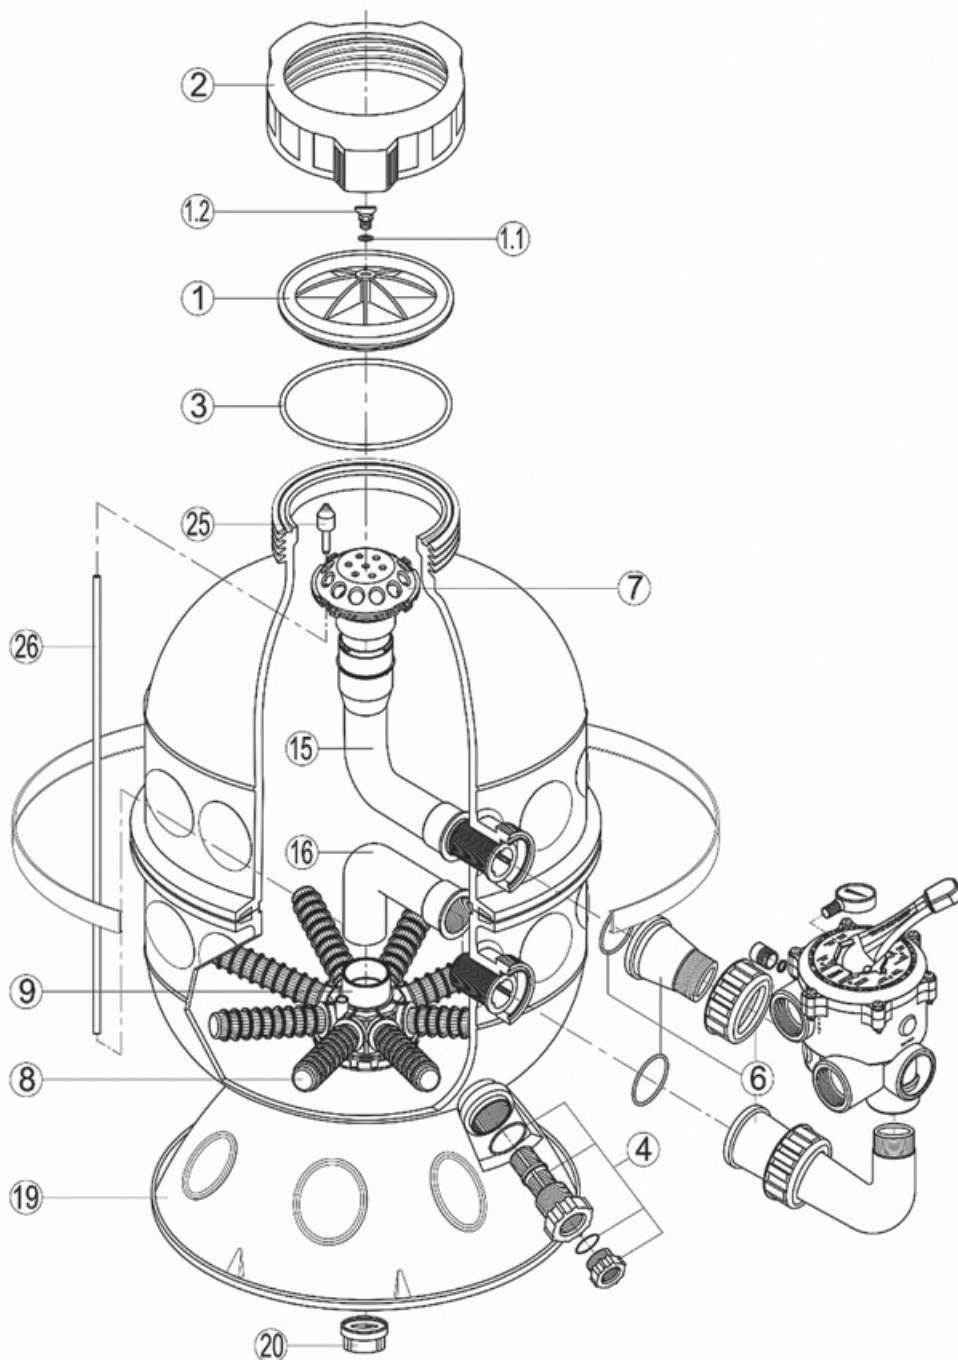

Filtros Filters / Filtres

FILTROS SERIE GRANADA / MODELOS GL
GRANADA SERIES FILTERS / GL MODELS
FILTRES GRANADA SERIES / MODÈLES GL

Nº	Código Item nr. Code	Referencia Part no. Référence	Descripción / Description / Description	Uds. embalaje Packaging qty. Qté. Emballage
1 + 1.1 + 1.2 + 3	50020100000	RRFI0001.00R	Conjunto tapa + junta • Cover kit (cover + o-ring) • Kit couvercle (dôme + joint torique)	1
2	500200020000	RRFI0002.00R	Tuerca cierre tapa • Cover closing nut • Collier de fermeture	1
1.1 + 1.2	500201001200	RRFI1112.01R	Set tapón purga • Air relief cap set • Bouchon de purge	10
3	500200030000	RRFI0003.00R	Set juntas tapa • Cover o-ring set • Joint torique couvercle	10
4	500202001000	RRFI0004.00R	Kit desagüe • Drain kit • Kit vidange	1
6	500201300012	RRFI0006.12R	Kit enlace 1 ½" blanco-filtro inyect. • Kit union 1 ½" white-injected filter • Kit raccordement 1 ½" filtre injecté blanc	1
6	500201300013	RRFI0006.13R	Kit enlace 1 ½" negro-filtro inyect. • Kit union 1 ½" black-injected filter • Kit raccordement 1 ½" filtre injecté noir	1
7	500204000001	RRFI0007.00R	Difusor • Diffuser • Diffuseur	1
7	500200070300	RRFI0007.03R	Difusor negro • Black diffuser • Diffuseur noir	1
8	500201110000	RRFI0008.00R	Brazo colector Ø 400 • Laterals Ø 400 • Crépine Ø 400	2
8	500201120000	RRFI0008.01R	Brazo colector Ø 500 • Laterals Ø 500 • Crépine Ø 500	2
8	500201130000	RRFI0008.02R	Brazo colector Ø 600 • Laterals Ø 600 • Crépine Ø 600	2
9	500203000000	RRFI0009.00R	Colector • Collector • Collecteur	1
15	500204103000	RRFI0015.00R	Enlace difusor Ø 500 • Diffuser elbow Ø 500 • Coude diffuseur Ø 500	1
15	500204104000	RRFI0015.01R	Enlace difusor Ø 600 • Diffuser elbow Ø 600 • Coude diffuseur Ø 600	1
16 + 9	500203133200	RRFI0015.04R	Enlace colector Ø 500 • Collector elbow Ø 500 • Coude collecteur Ø 500	1
16 + 9	500203154200	RRFI0016.01R	Enlace colector Ø 600 • Collector elbow Ø 600 • Coude collecteur Ø 600	1
25 + 26	500413002500	RRFI0025.00R	Kit purga interna • Internal air relief kit • Kit de purge d'air automatique	1
19 + 20	500200190000	RRFI0019.00R	Base filtro • Filter base • Socle	1