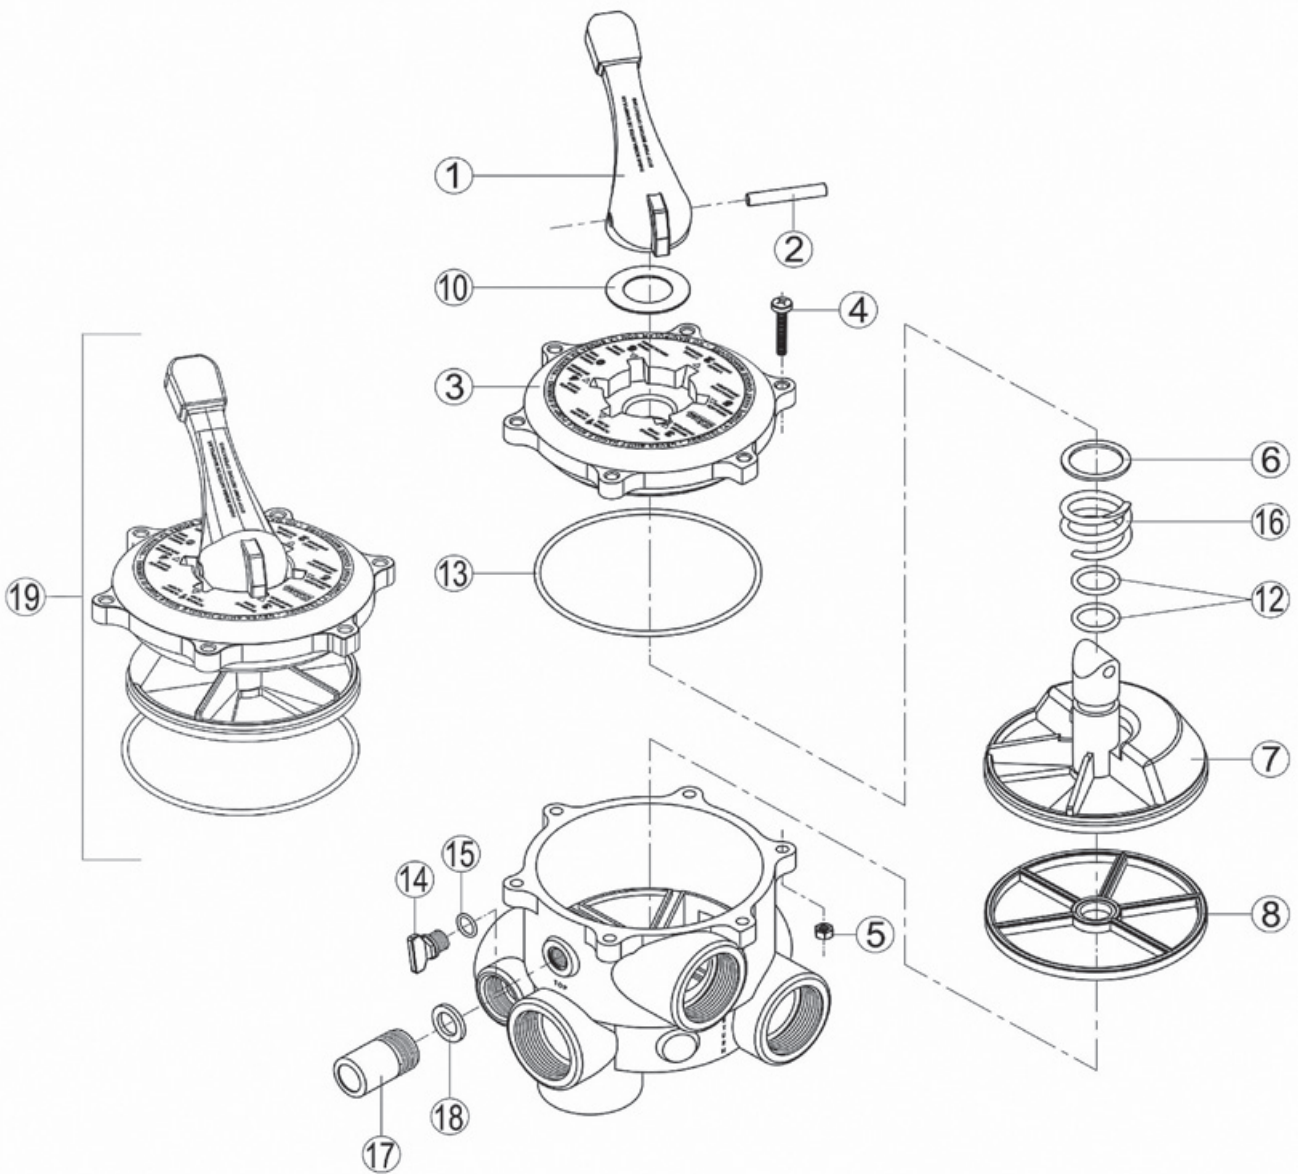

# HAYWARD®

| Nº      | Código<br>Code<br>Item nr. | Referencia<br>Référence<br>Part no. | Descripción / Description / Description   | Uds. embalaje<br>Packaging qty.<br>Qté. Emballage |
|---------|----------------------------|-------------------------------------|---|---|
| 1       | 502101000100               | RMVA0001.00R                        | Maneta • Handle • Poignée   | 1   |
| 2       | 502101000200               | RMVA0002.00R                        | Pasador • Handle Pin • Goupille   | 3   |
| 3       | 502101000300               | RMVA0003.00R                        | Tapa 1 ½" • 1 ½" cover • Couvercle 1 ½"   | 1   |
| 3       | -                          | -                                   | Tapa 1 ½" negra • 1 ½" black cover • Couvercle noir 1 ½"  | 1   |
| 3       | 502101000301               | RMVA0003.01R                        | Tapa 2" • 2" Cover • Couvercle 2"   | 1   |
| 3       | -                          | -                                   | Tapa 2" negra • 2" black cover • Couvercle noir 2"  | 1   |
| 4 + 5   | 502101004500               | RMVA0045.00R                        | Kit tornillos + tuercas • Screw & nut kit • Kit vis + écrous  | 10  |
| 6       | 502101000600               | RMVA0006.00R                        | Arandela • Non-metallic bearing • Rondelle  | 10  |
| 7       | 502101000700               | RMVA0007.00R                        | Distribuidor 1 ½" • 1 ½" Key • Boisseau 1 ½"  | 1   |
| 7       | 502101000701               | RMVA0007.01R                        | Distribuidor 2" • 2" Key • Boisseau 2"  | 1   |
| 8       | 502101000800               | RMVA0008.00R                        | Junta estrella 1 ½" • 1 ½" star o-ring • Joint étoile 1 ½"  | 3   |
| 8       | 502101080100               | RMVA0008.01R                        | Junta estrella 2" • 2" star o-ring • Joint étoile 2"  | 3   |
| 10      | 502101001000               | RMVA0010.00R                        | Arandelas • Non metallic bearing • Rondelle   | 10  |
| 12      | 502101001200               | RMVA0012.00R                        | Junta tórica • Valve o-ring • Kit d'étanchéité axe  | 10  |
| 13      | 502101001300               | RMVA0013.00R                        | Junta tapa 1 ½" • 1 ½" cover o-ring • Joint torique de couvercle 1 ½"                               | 3   |
| 13      | 502101001301               | RMVA0013.01R                        | Junta tapa 2" • 2" cover-ring • Joint torique de couvercle 2"                                       | 3   |
| 14 + 15 | 502101141500               | RMVA1415.00R                        | Tapón purga • Purge clamp • Bouchon de purge  | 5   |
| 16      | 502101001600               | RMVA0016.00R                        | Resorte • Spring • Ressort  | 3   |
| 17 + 18 | 502101171800               | RMVA1718.00R                        | Conjunto visor • Visor assembly • Témoin de turbidité avec joint                                    | 3   |
| 19      | 502101001900               | RMVA0019.00R                        | Cabezal completo 1 ½" • 1 ½" key, cover and handle • Boisseau, couvercle et poignée 1 ½"            | 1   |
| 19      | -                          | -                                   | Cabezal completo 2" • 2" key, cover and handle • Boisseau, couvercle et poignée 2"                  | 1   |
| 19      | 502101001901               | RMVA0019.01R                        | Cabezal completo 2" • 2" key, cover and handle • Boisseau, couvercle et poignée 2"                  | 1   |
| 19      | -                          | -                                   | Cabezal completo 2" negro • Black 2" key, cover and handle • Boisseau, couvercle et poignée 2" noir | 1   |