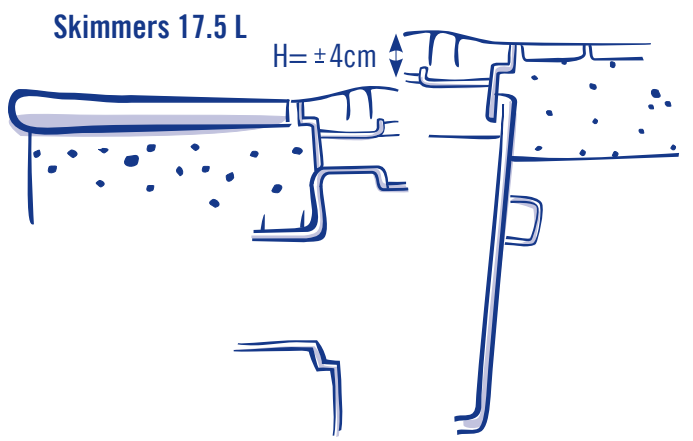

3

Skimmer 15 l.	5 m³/h
Skimmer 17,5 l.	7,5 m³/h

15 l.	17,5 l.		
00249	00282	05280	05281
00250	05283	05589	05590
00251	11302	11303	11304
00252	11305	11306	11307
	58707		

concrete pool + liner

15 l.	17,5 l.			
01461	05284	05285	05286	07830
01462	11309	11310	11311	11313
01463	11314	11315	11316	11317
01464	56176	56299	57114	

prefabricated pool

4

5

5A

5B

5C

Skimmers 17.5 L

H=±4cm