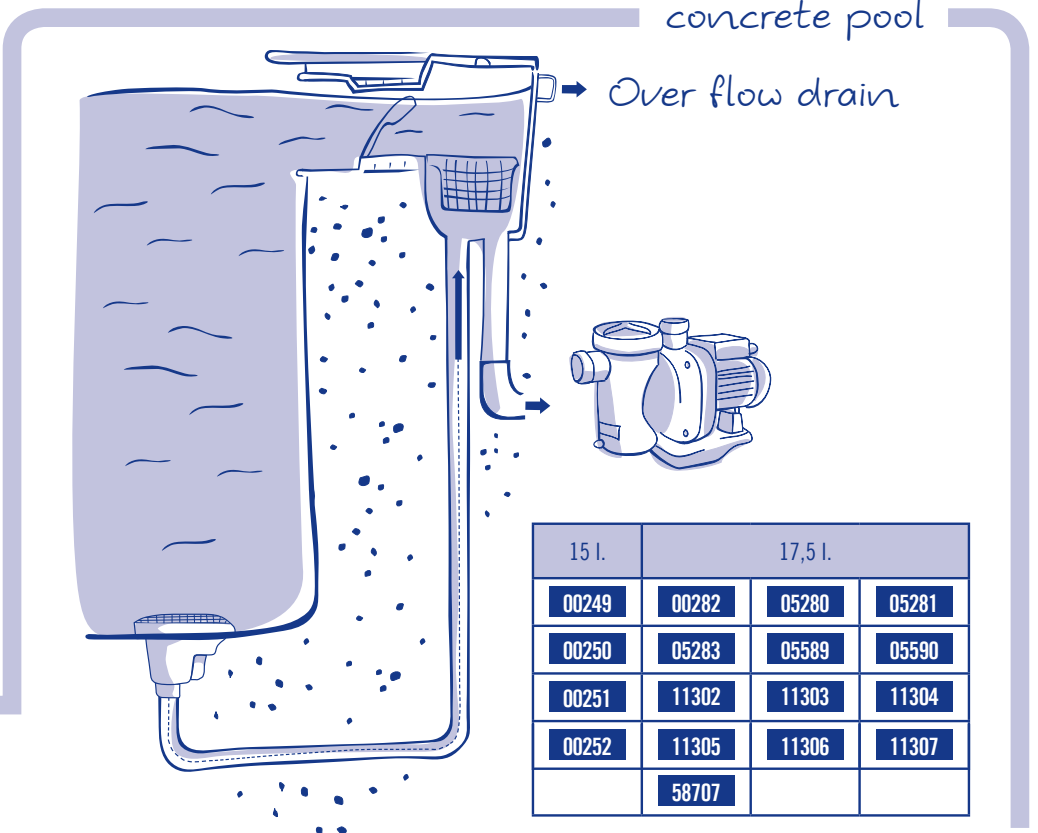

3

Skimmer 15 l.	5 m³/h
Skimmer 17,5 l.	7,5 m³/h

15 l.	17,5 l.		
00249	00282	05280	05281
00250	05283	05589	05590
00251	11302	11303	11304
00252	11305	11306	11307
	58707		

concrete pool + liner

15 l.	17,5 l.			
01461	05284	05285	05286	07830
01462	11309	11310	11311	11313
01463	11314	11315	11316	11317
01464	56176	56299	57114	

prefabricated pool

4

5

5A

5B

5C

Skimmers 17.5 L

H=±4cm