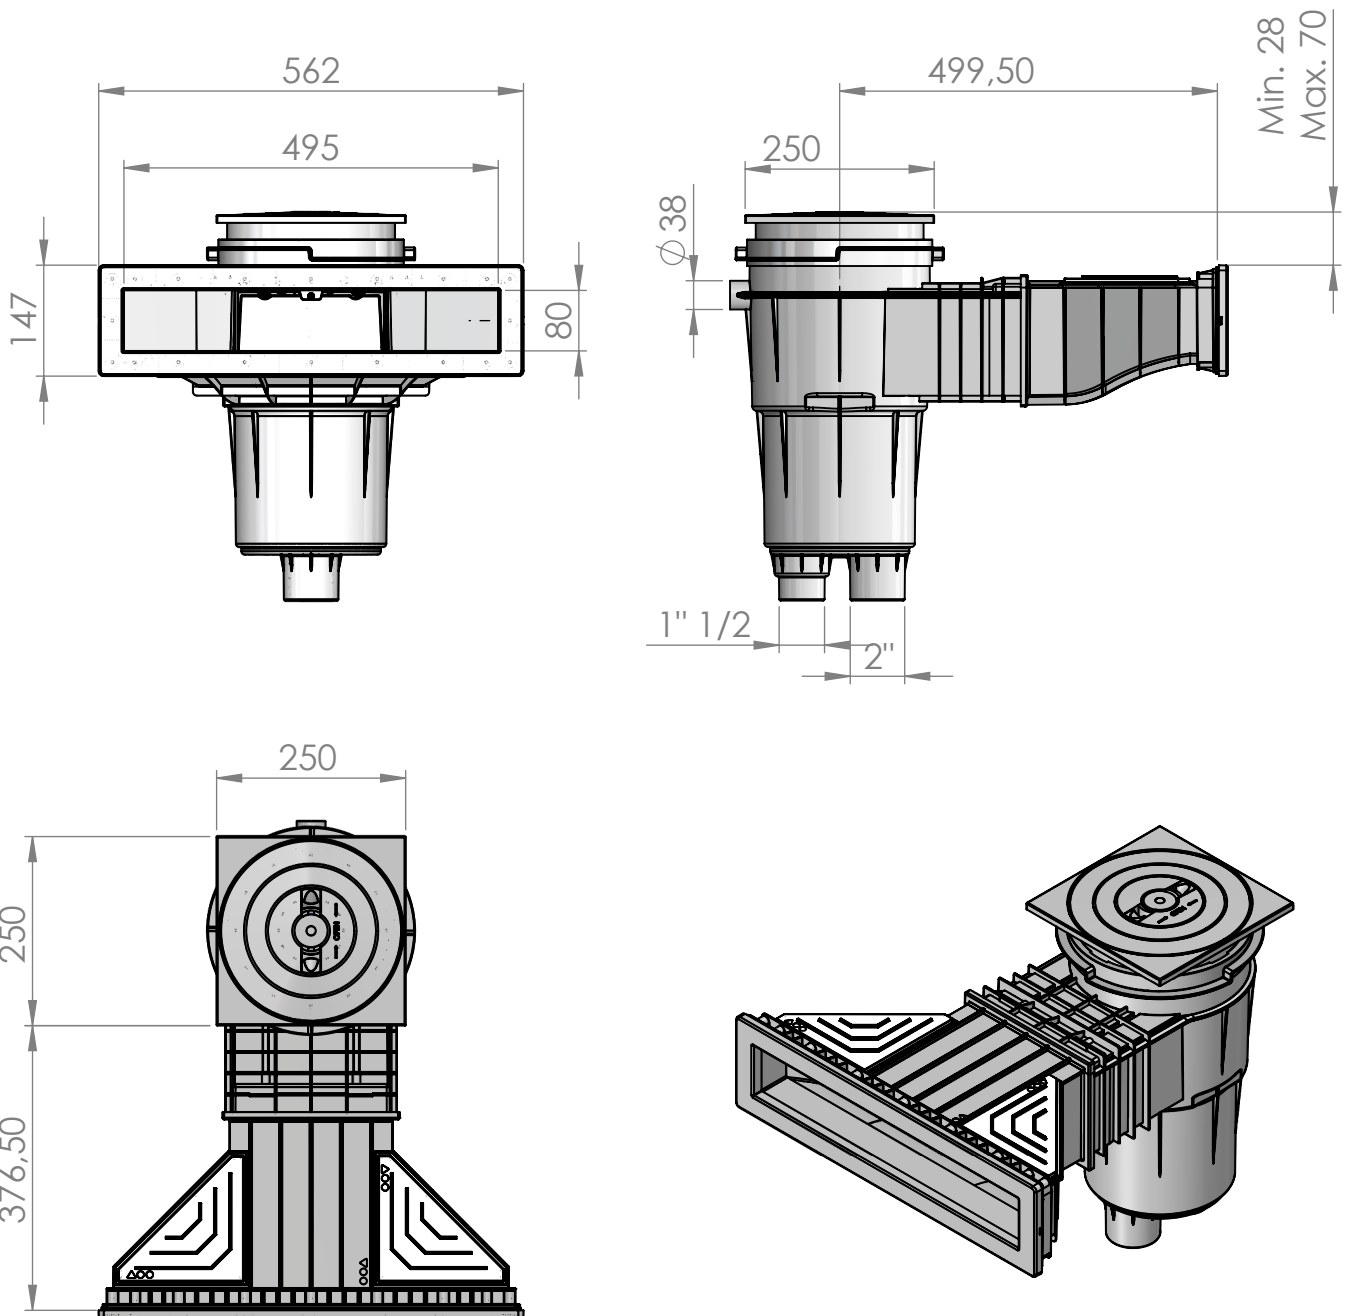

CÓDIGO / CODE: **56176**

DESCRIPCIÓN: SKIMMER 17,5L / PP / BOCA SLIM / T. CUADRADA / CON INSERTOS

DESCRIPTION: 17,5L SKIMMER / PP / SLIM / SQUARE TOP / WITH INSERTS

Caudal máximo	7,5 m ³ /h
Maximum flow rate	7,5 m ³ /h

Conexiones	1" 1/2 BSP y 2" BSP
Connections	1" 1/2 BSP and 2" BSP

Nota: Unidades en mm
Note: Units in mm