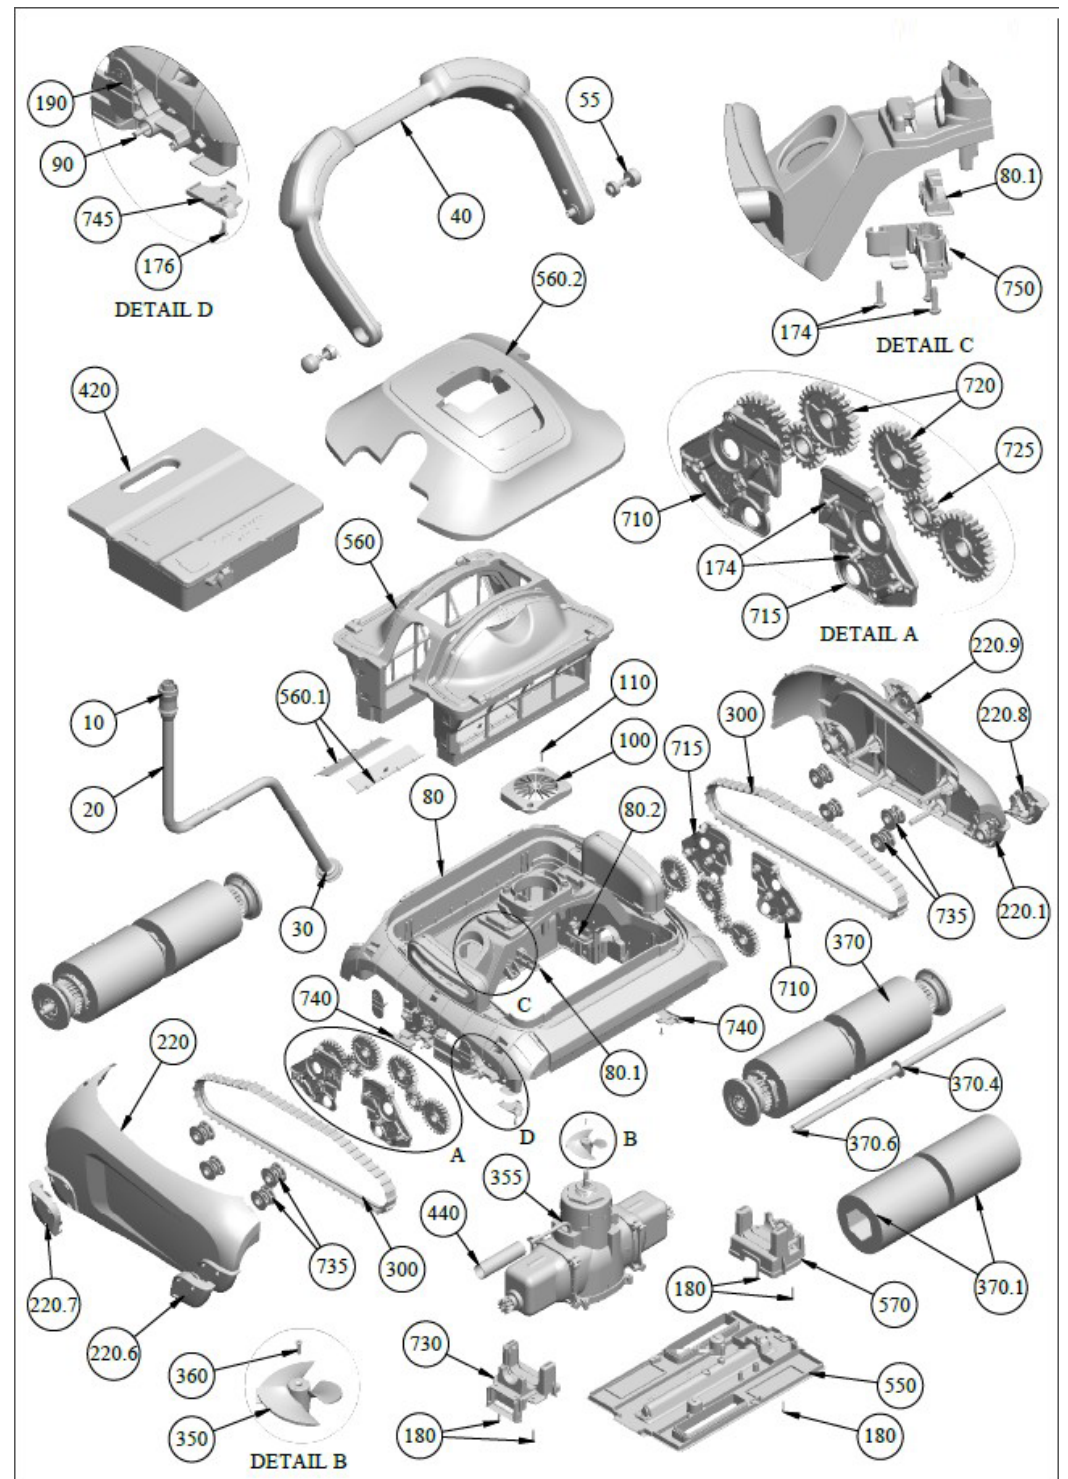

Part List

RE2D-HRCB-W2097

ROBOT WR300

Robot No	Robot Name	Year	Item No	Part No	Description	Qty
RE2D-HRCB-W2097	ROBOT WR300	2021	90	2500	SCREW #8X1.175 PH PN	8
RE2D-HRCB-W2097	ROBOT WR300	2021	370.4	2607	DELRIN WASHER	2
RE2D-HRCB-W2097	ROBOT WR300	2021	180	2701	SCREW #8X11\16 PHIL PN	5
RE2D-HRCB-W2097	ROBOT WR300	2021	370.1	3009AG	PVA BRUSH	4
RE2D-HRCB-W2097	ROBOT WR300	2021	110	5061	SCREW 6-32X5\8 S\S PH PA	2
RE2D-HRCB-W2097	ROBOT WR300	2021	80	AS1016500	BODY ASSY	1
RE2D-HRCB-W2097	ROBOT WR300	2021	40	AS1049911	HANDLE ASSY	1
RE2D-HRCB-W2097	ROBOT WR300	2021	550	AS1050304	BOTTOM LID ASSY	1
RE2D-HRCB-W2097	ROBOT WR300	2021	570	AS1050952	VB ASSY FOR BREEZER	1
RE2D-HRCB-W2097	ROBOT WR300	2021	560	AS1056000	FILTER TOP ASSY NTFHRC	1
RE2D-HRCB-W2097	ROBOT WR300	2021	560.2	AS1056040	FILTERS COVER ASSY	1
RE2D-HRCB-W2097	ROBOT WR300	2021	220.1	AS1068400	SIDE PLATE ASSY NON CBL SIDE	1
RE2D-HRCB-W2097	ROBOT WR300	2021	220	AS1068420	SIDE PLATE ASSY CLB SIDE	1
RE2D-HRCB-W2097	ROBOT WR300	2021	440	AS110011010	SHRINK EP00110 CUT TO 100mm	1
RE2D-HRCB-W2097	ROBOT WR300	2021	0	AS110300001	SEALANT BUTYL MASTIC XW3000100	2
RE2D-HRCB-W2097	ROBOT WR300	2021	420	AS2722300-SP	POWER SUPPLY (SPS 100)	1
RE2D-HRCB-W2097	ROBOT WR300	2021	355	AS2903260-SP	MOTOR DU/CLM/PVA/DIY/V1 5	1
RE2D-HRCB-W2097	ROBOT WR300	2021	370	AS38254CG	WHEEL TUBE ASSY	4
RE2D-HRCB-W2097	ROBOT WR300	2021	10	ASPL00002M	4 PIN PLUG	1
RE2D-HRCB-W2097	ROBOT WR300	2021	174	HW0005800	SCREW EJOT PT KA 40x14 WN1412	15