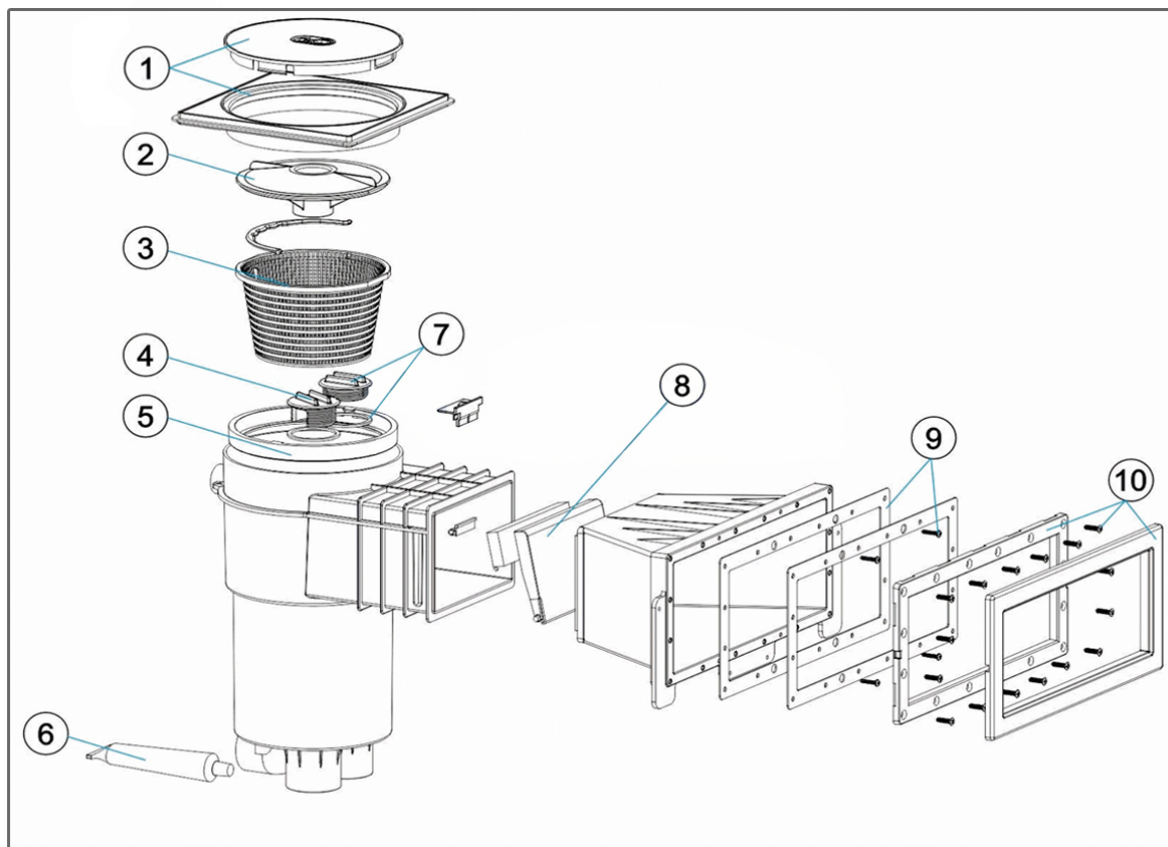

1540410/11 SKIMMER VA

Detail	ID a název položky
1	ISP020169 <b>VÍKO A LÍMEC VÍKA SKIMMERU VA</b>
2	IE01205 <b>VAKUOVÝ KOTOUČ SKIMMERU VA + 17,5L</b>
3	IE01206 <b>KOŠÍK SKIMMERU VA + 17,5 L</b>
4	IE01209 <b>REGULAČNÍ ZÁTKA SKIMMERU VA + 17,5 L</b>
5	ISP020170 <b>DRŽÁK KOŠÍKU SKIMMERU</b>
6	X
7	ISP020021 <b>ZÁTKA SKIMMERU A TĚSNĚNÍ VA</b>
8	IE01210 <b>DVÍŘKA SKIMMERU VA</b>
9	ISP020174 <b>TĚSNĚNÍ SKIMMERU A ŠROUBY VA 40X16</b>
10	ISP020175 <b>PŘÍRUBA A RÁMEČEK SKIMMERU 40X16</b>