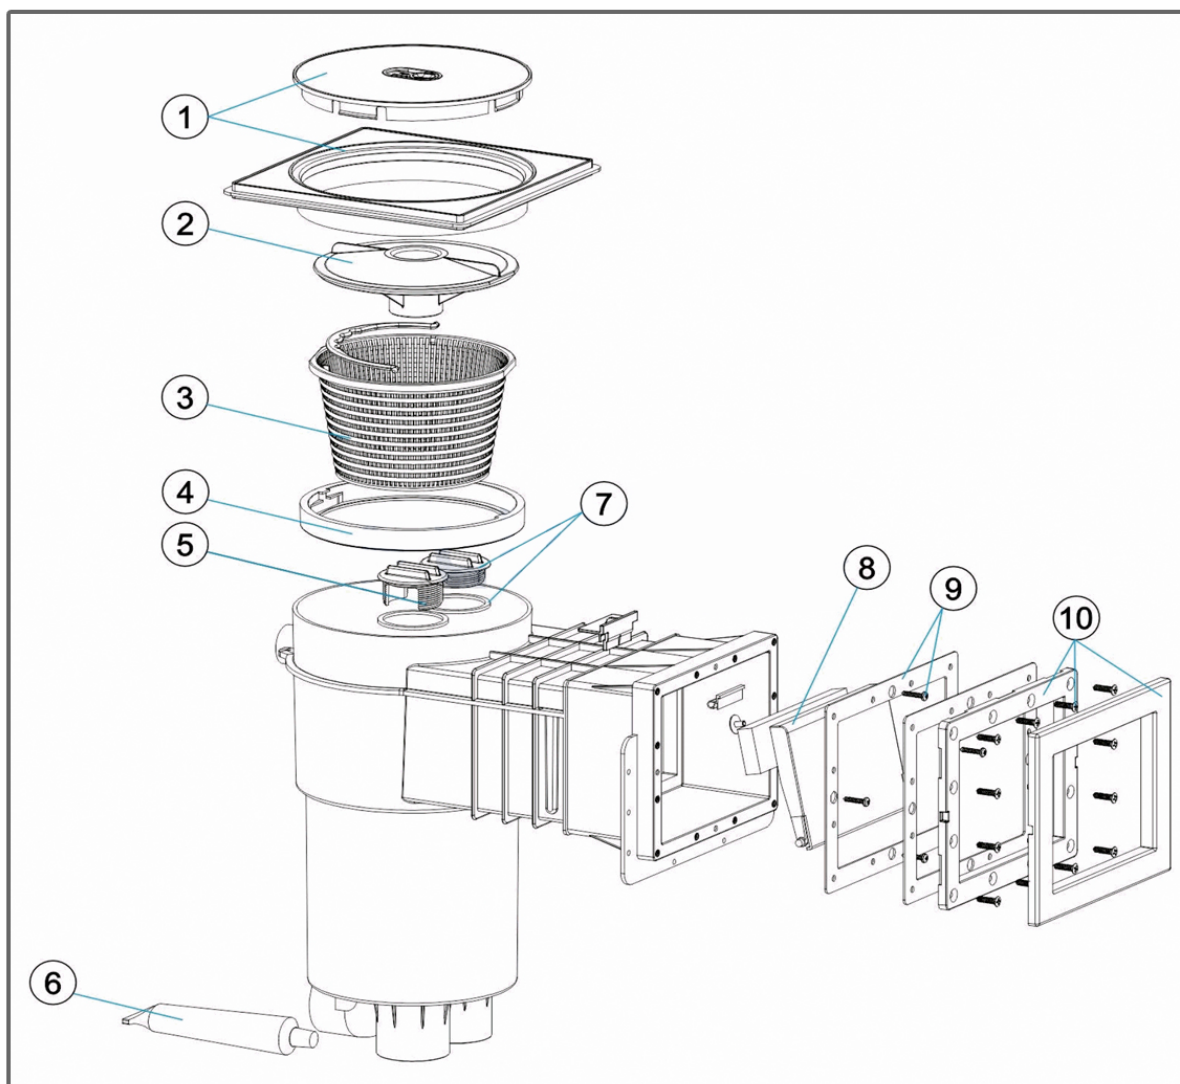

1540410/11 SKIMMER VA

Detail	ID a název položky
1	ISP020169 <b>VÍKO A LÍMEC VÍKA SKIMMERU VA</b>
2	IE01205 <b>VAKUOVÝ KOTOUČ SKIMMERU VA + 17,5L</b>
3	IE01206 <b>KOŠÍK SKIMMERU VA + 17,5 L</b>
4	IE01209 <b>REGULAČNÍ ZÁTKA SKIMMERU VA + 17,5 L</b>
5	ISP020170 <b>DRŽÁK KOŠÍKU SKIMMERU</b>
6	X
7	ISP020021 <b>ZÁTKA SKIMMERU A TĚSNĚNÍ VA</b>
8	IE01210 <b>DVÍŘKA SKIMMERU VA</b>
9	ISP020174 <b>TĚSNĚNÍ SKIMMERU A ŠROUBY VA 40X16</b>
10	ISP020175 <b>PŘÍRUBA A RÁMEČEK SKIMMERU 40X16</b>