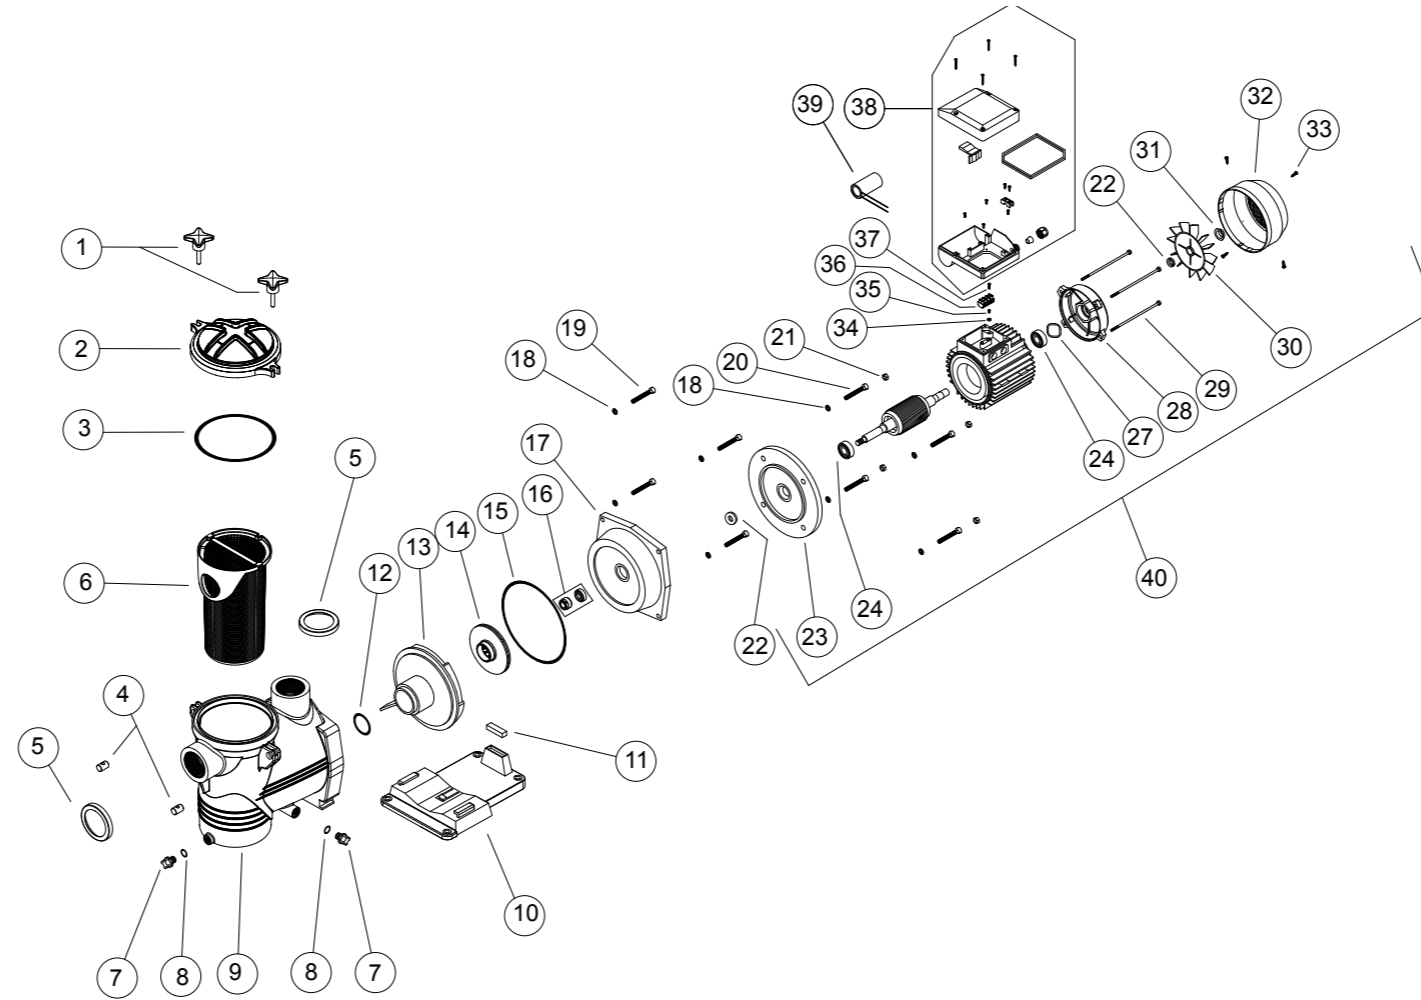

SELF-PRIMING PUMPS FOR SWIMMING-POOLS
 POMPES AUTO-AMORÇANTES POUR PISCINES
 BOMBAS AUTOASPIRANTES PARA PISCINAS
 POMPA AUTOADESCANTI PER PISCINAS
 SELBSTANSAUGENDE PUMPEN FÜR SCHWIMMBECKEN

DISCOVERY

INSTALLATION AND MAINTENANCE, TECHNICAL DATA
 MANUEL D'INSTALLATION ET D'ENTRETIEN, DONNÉES TECHNIQUES
 MANUAL DE INSTALACIÓN Y MANTENIMIENTO, DATOS TÉCNICOS
 MANUALE DI INSTALLAZIONE E MANUTENZIONE, DATI TECNICI
 HINWEISE FÜR EINBAU UND WARTUNG, TECHNISCHE DATEN

N°	CODE	
32	2 CV / 3 CV	MT021045-V
33	2 CV / 3 CV (4 Unit)	MT076035
34		MT076000
35	1-PH	MT076005
36	3-PH	MT081000
37	1-PH	MT081020
37	3-PH	MT076010
38	1-PH 0.50 / 0.75 / 1 CV	MT076015
38	3-PH 0.50 / 0.75 / 1 CV	MT088005
38	1-PH 1.5 / 2 / 3 CV	MT088020
38	3-PH 1.5 / 2 / 3 CV	MT088010
39	1-PH 0.50 CV	MT091000
39	1-PH 0.75 / 1 CV	MT091010
39	1-PH 1.5 CV / 3 CV	MT091015
39	1-PH 2 CV	MT091030
40	1-PH 0.50 CV	MT999040
40	3-PH 0.50 CV	MT999045
40	1-PH 0.75 CV	MT999050
40	3-PH 0.75 CV	MT999055
40	1-PH 1 CV	MT999060
40	3-PH 1 CV	MT999065
40	1-PH 1.5 CV	MT999070
40	3-PH 1.5 CV	MT999075
40	1-PH 2 CV	MT999080
40	3-PH 2 CV	MT999085
40	1-PH 3 CV	MT999090
40	3-PH 3 CV	MT999095

N°	CODE	
1	(2 Unit)	HD001025
2		HD006030
3		HD021160
4	(2 Unit)	HD026100
5	(2 Unit)	HD081000
6		HD018020
7	(2 Unit)	HD036000
8	(2 Unit)	HD021100
9		HD041105
10	0.5 / 0.75 / 1 / 1.5 CV / 2 CV	HD066000
10	3 CV	HD066020
11	0.50 / 0.75 / 1 CV	HD071005
11	1.5 / 2 / 3 CV	HD071000
12		HD021040
13		HD046010
14	0.50 CV	HD051155
14	0.75 CV	HD051165
14	1 CV	HD051175
14	1.5 CV	HD051185
14	2 CV	HD051195
14	3 CV	HD051205
15		HD021190
16		HD056005
17	0.50 / 0.75 / 1 CV	HD061010
17	1.5 CV / 2 CV / 3 CV	HD061015
18	(4 + 4 Unit)	HD031010
19	(4 Unit)	HD026030
20	0.50 / 0.75 / 1 / 2 / 3 CV (4 Unit)	HD026065
20	1.5 CV (4 Unit)	HD026025