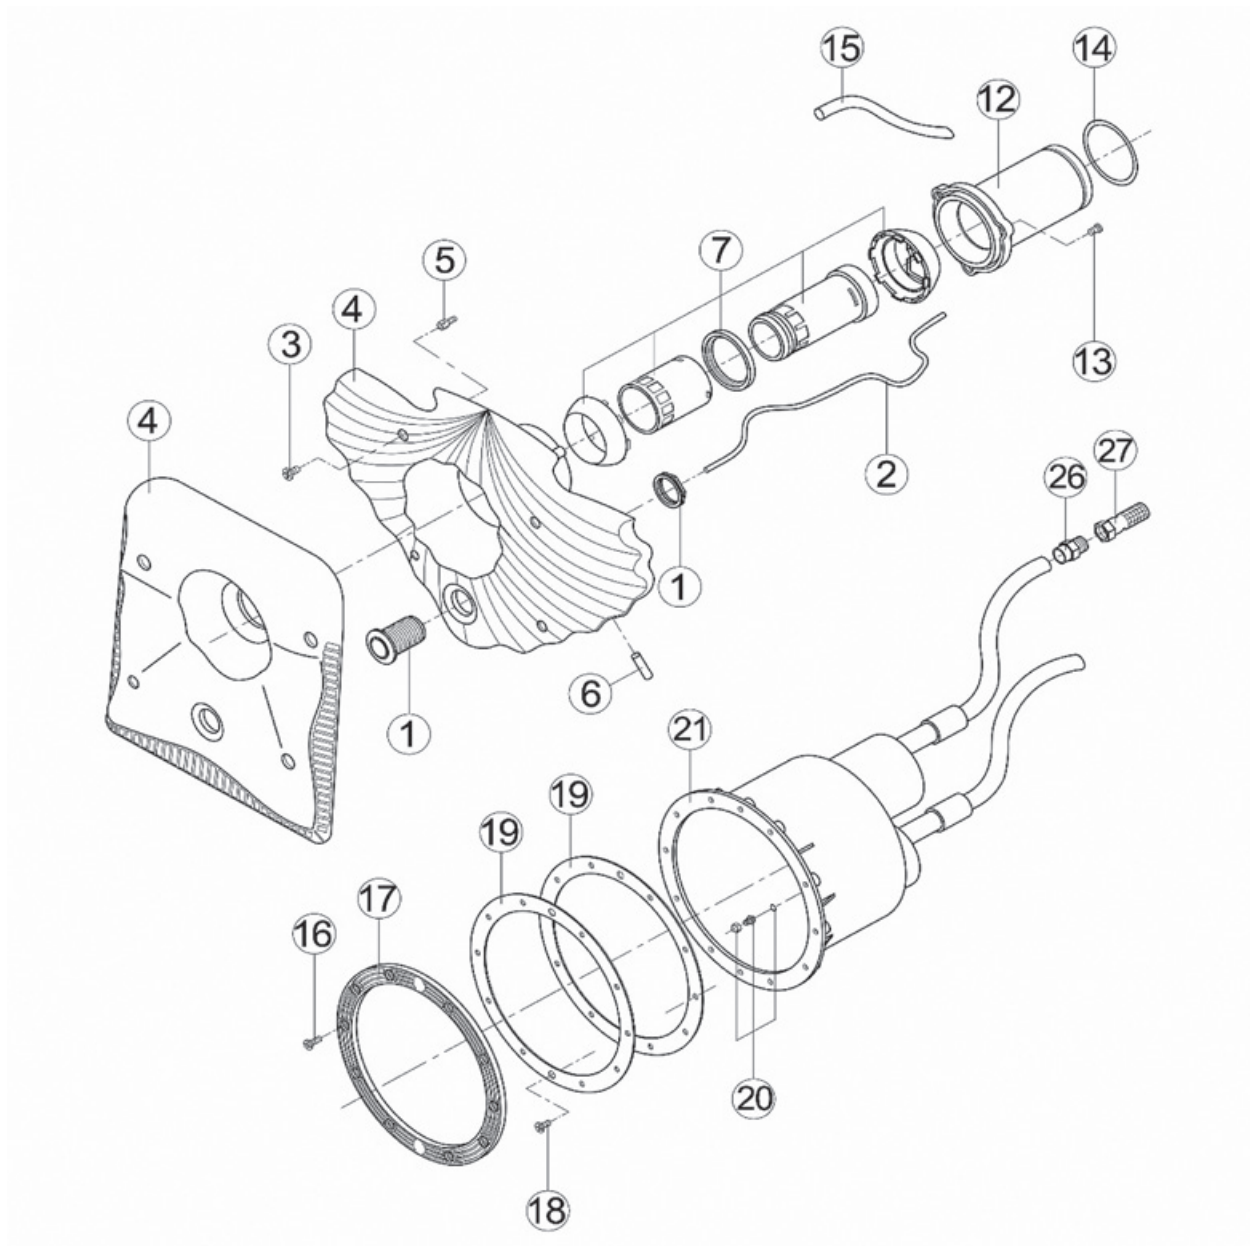

Material vaso piscina

White goods / Pièces à sceller

NATACIÓN CONTRACORRIENTE / MODELOS SENA - CALIPSO

UP STREAM SWIMMING / SENA - CALIPSO MODELS

NAGE À CONTRE COURANT / MODÈLES SENA - CALIPSO

Nº	Código Code Item nr.	Referencia Référence Part no.	Descripción / Description / Description	Uds. embalaje Packaging qty. Qté. Emballage
1	500620000100	RUSS0001.00R	Kit pulsador • Push button kit • Kit bouton-poussoir	1
2	500620000200	RUSS0002.00R	Tubo neumática • Pneumatic pipe • Tube pneumatique	1
3	500620035100	-	Kit tornillería • Hardware kit • Kit visserie	4
5				4
13				3
16				6
18				2
4	500620000400	RUSS0004.00R	Frontal SENA • Front piece SENA • Façade SENA	1
4	500622000401	RUSS0004.01R	Frontal CALIPSO • Front piece CALIPSO • Façade CALIPSO	1
6	500620000600	RUSS0006.00R	Canula frontal • Front nozzle • Jet frontal	1
7	500620000700	RUSS0007.00R	Kit boquilla impulsión • Counterflow nozzle kit • Kit buse NCC	1
12 + 14	500620121400	RUSS1214.00R	Kit portaboquilla • Nozzle seating kit • Kit support de buse NCC	1
15	500620001500	RUSS0015.00R	Tubo aire • Air pipe • Tube d'air	1
17 + 19	500620171900	RUSS1719.00R	Kit juntas liner • Liner gasket kit • Kit joints liner	1
20	500620002000	RUSS0020.00R	Kit pasacable • Cable grommet kit • Kit passe-câble	1
21	500620002100	RUSS0021.00R	Nicho para hormigón • Housing for concrete • Niche pour béton	1
21	500620002101	RUSS0021.01R	Nicho liner • Housing for liner • Niche pour liner	1
26 + 27	500620262700	RUSS2627.00R	Kit válvula retención • Non-return valve • Clapet de non-retour	1