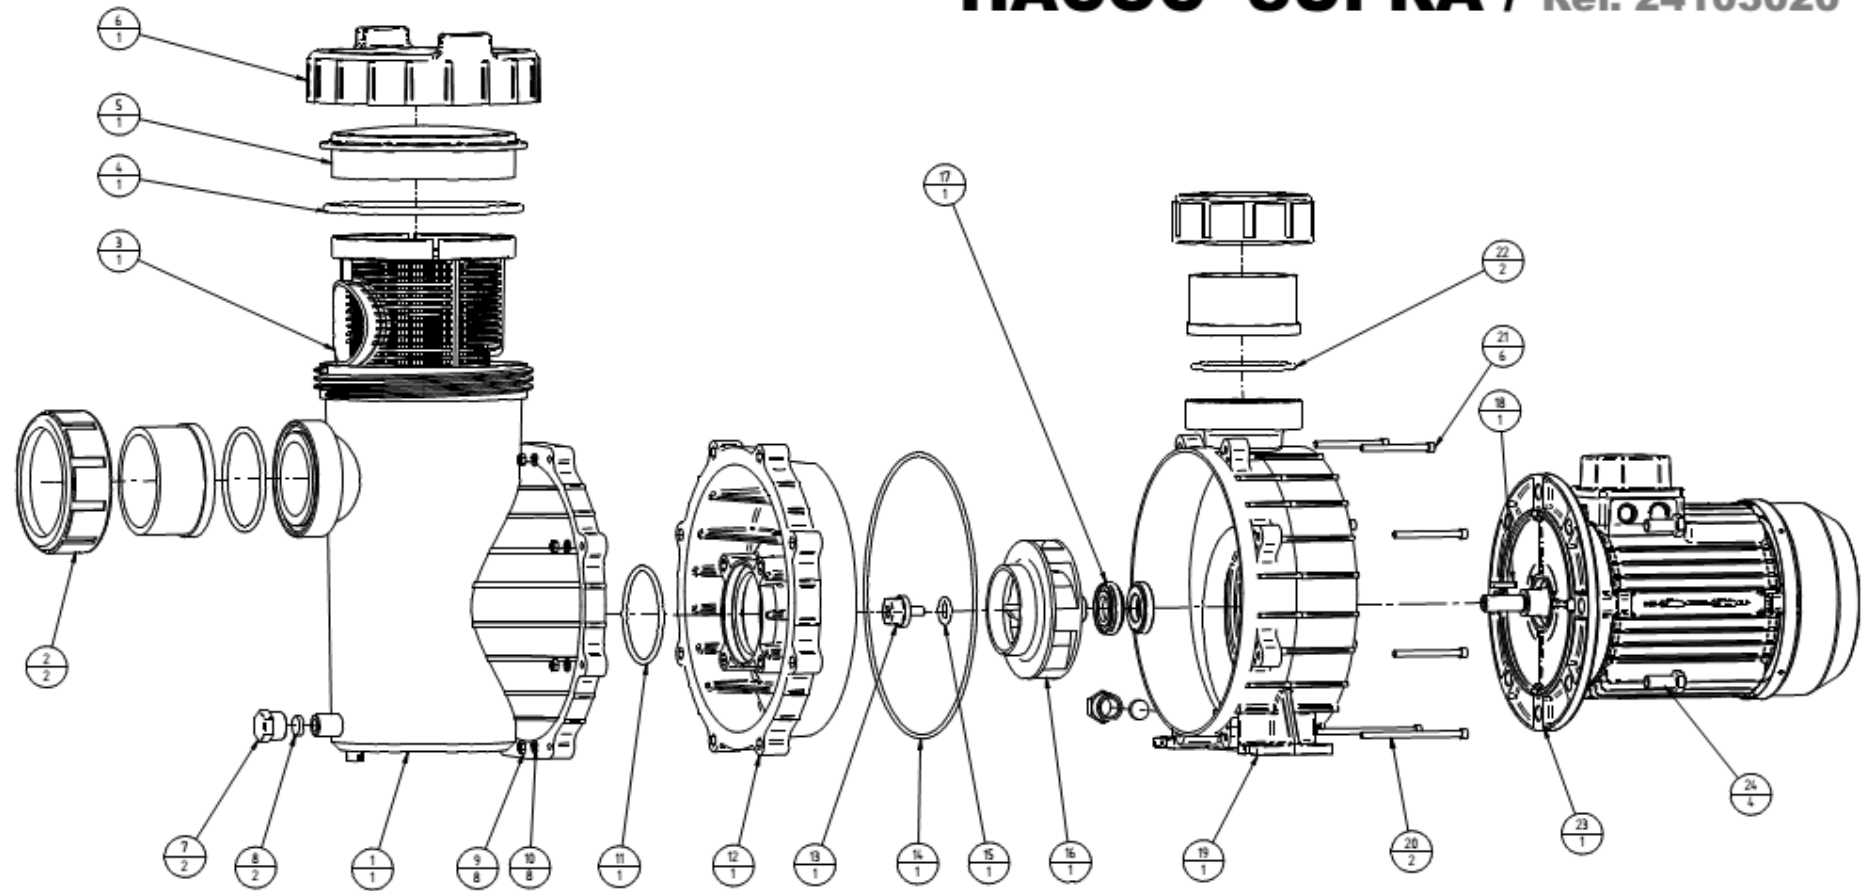

# НАСОС SUPRA / Ref. 24103020

1. **КОРПУС ПОПЕРЕДЬОГО ФІЛЬТРУ** / Ref. 92406115
2. **МОНТАЖНИЙ КОМПЛЕКТ PVC D.90** / Ref. 92406330
3. **КОШИК ПОПЕРЕДЬОГО ФІЛЬТРУ** / Ref. 92406110
4. **ПРОКЛАДКА O-Рiнг 180,98 x 6,99** / Ref. 92406175
5. **КРИШКА ПОПЕРЕДЬОГО ФІЛЬТРА** / Ref. 92406100
6. **КІЛЬЦЕ КРИШКИ ПРЕДФІЛЬТРА** / Ref. 92406105
7. **ЗЛИВНА ПРОБКА 1/2"** / Ref. 92402081
8. **ПРОКЛАДКА ЗЛИВНОЇ ТРУБКИ MAGNUS** / Ref. 92402087

9. **ГАЙКА DIN934 M6** / Ref. 96325027
10. **ARANDELA DIN125 D6** / Ref. 96330010
11. **ПРОКЛАДКА O-Рiнг 86 x 5** / Ref. 92406180
12. **КРИШКА КОРПУСУ НАСОСУ** / Ref. 92406125
13. **ПЛАСТИКОВА ЗАГЛУШКА M8x20** / Ref. 92406165
14. **ПРОКЛАДКА O-Рiнг 270 x 4** / Ref. 92406185
15. **ПРОКЛАДКА O-Рiнг 18 x 4,5** / Ref. 92406170
16. **РОБОЧЕ КРЛЕСО 550 NORYL** / Ref. 92406150

17. **САЛЬНИК D25 (CF 550-750)** / Ref. 9012325L
18. **ШПОНКА DIN6885 5x5x28** / Ref. 92406160
19. **КОРПУС НАСОСУ** / Ref. 92406120
20. **ГВИНТ DIN912 M6x105** / Ref. 96303140
21. **ГВИНТ DIN912 M6x70** / Ref. 96303125
22. **ПРОКЛАДКА O-Рiнг 91,44 x 5,33** / Ref. 92406190
23. **МОТОР IE3 5,5cv 2850rpm** / Ref. 92406055
24. **ГВИНТ DIN933 M12x30** / Ref. 96304508