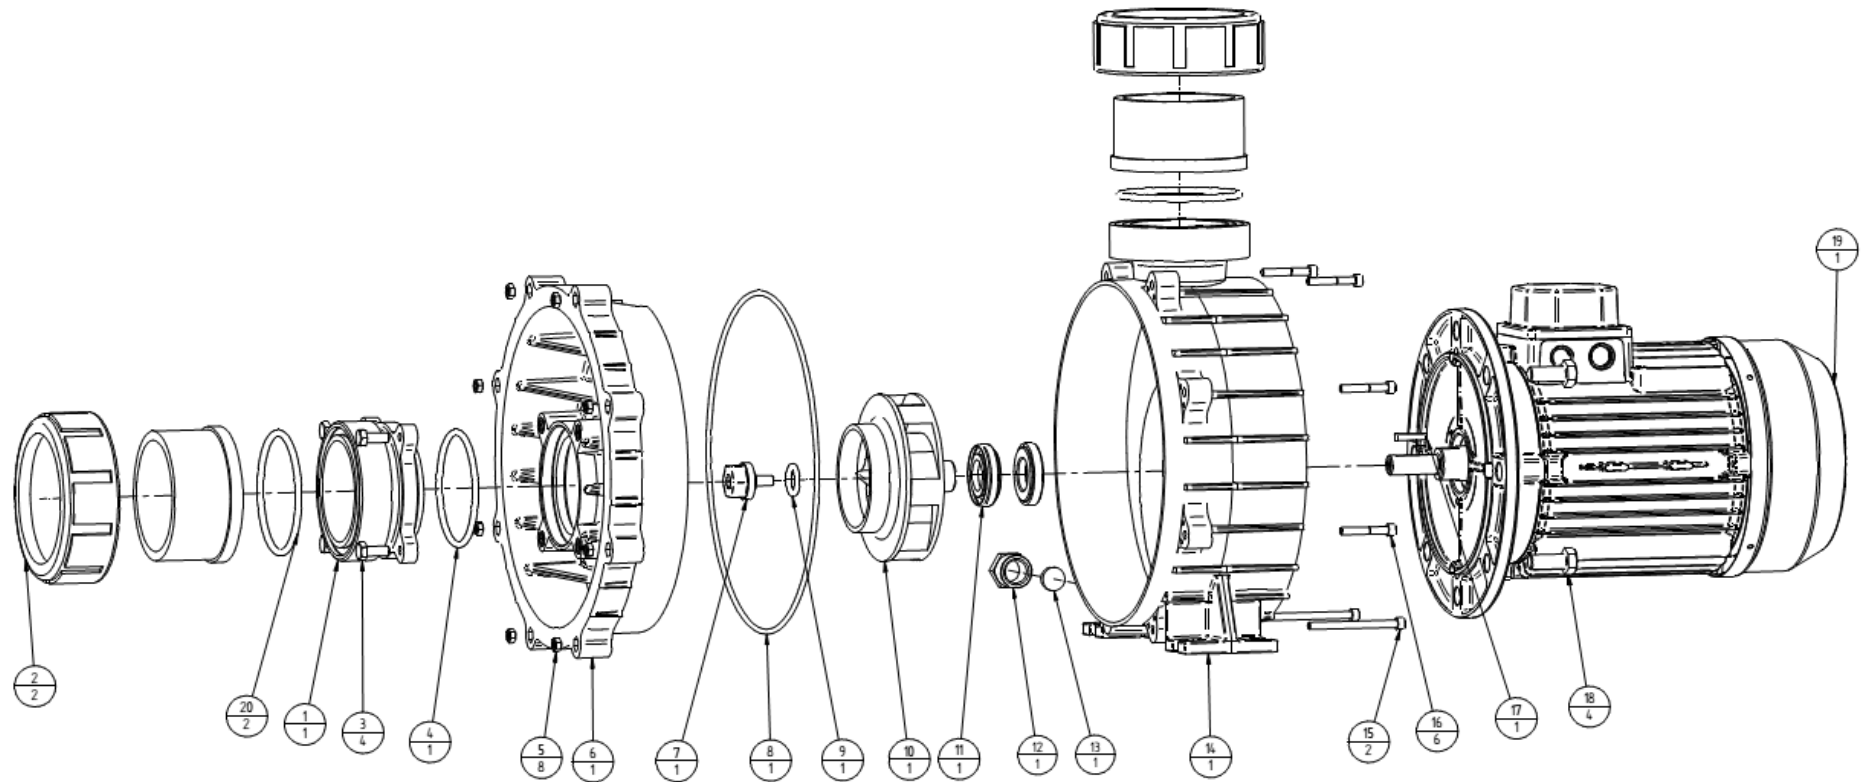

# НАСОС BRAVUS / Ref. 24104020

**1. ВСМОКТУЮЧИЙ ФІТІНГ** / Ref. 92406123

**2. КОМПЛЕКТ ФІТІНГІВ PVC D.90** / Ref. 92406330

**3. ГВИНТ DIN933 M8x20** / Ref. 96304288

**4. ПРОКЛАДКА О-РІНГ 86 x 5** / Ref. 92406180

**5. ГАЙКА DIN934 M6** / Ref. 96325027

**6. КОРПУС НАСОСУ** / Ref. 92406125

**7. ПЛ.ПРОБКА КРИЛЬЧАТКИ M8x20** / Ref. 92406165

**8. ПРОКЛАДКА О-РІНГ 270 x 4** / Ref. 92406185

**9. ПРОКЛАДКА О-РІНГ 18 x 4,5** / Ref. 92406170

**10. КРИЛЬЧАТЕ КОЛЕСО 550 NORYL** / Ref. 92406150

**11. ПРОКЛАДКА D25 (CF 550-750)** / Ref. 9012325L

**12. ЗЛИВНА ПРОБКА 1/2"** / Ref. 92402081

**13. ПРОКЛАДКА ЗЛИВНОЇ ПРОБКИ** / Ref. 92402087

**14. КОРПУС НАСОСА** / Ref. 92406120

**15. ГВИНТ DIN 912 M6x75** / Ref. 96303130

**16. ГВИНТ DIN 912 M6x40** / Ref. 96303122

**17. КЛЮЧ DIN 6885 5x5x28** / Ref. 92406160

**18. ГВИНТ DIN 933 M12x30** / Ref. 96304508

**19. ДВИГУН IE3 5,5cv 2850rpm** / Ref. 92406055