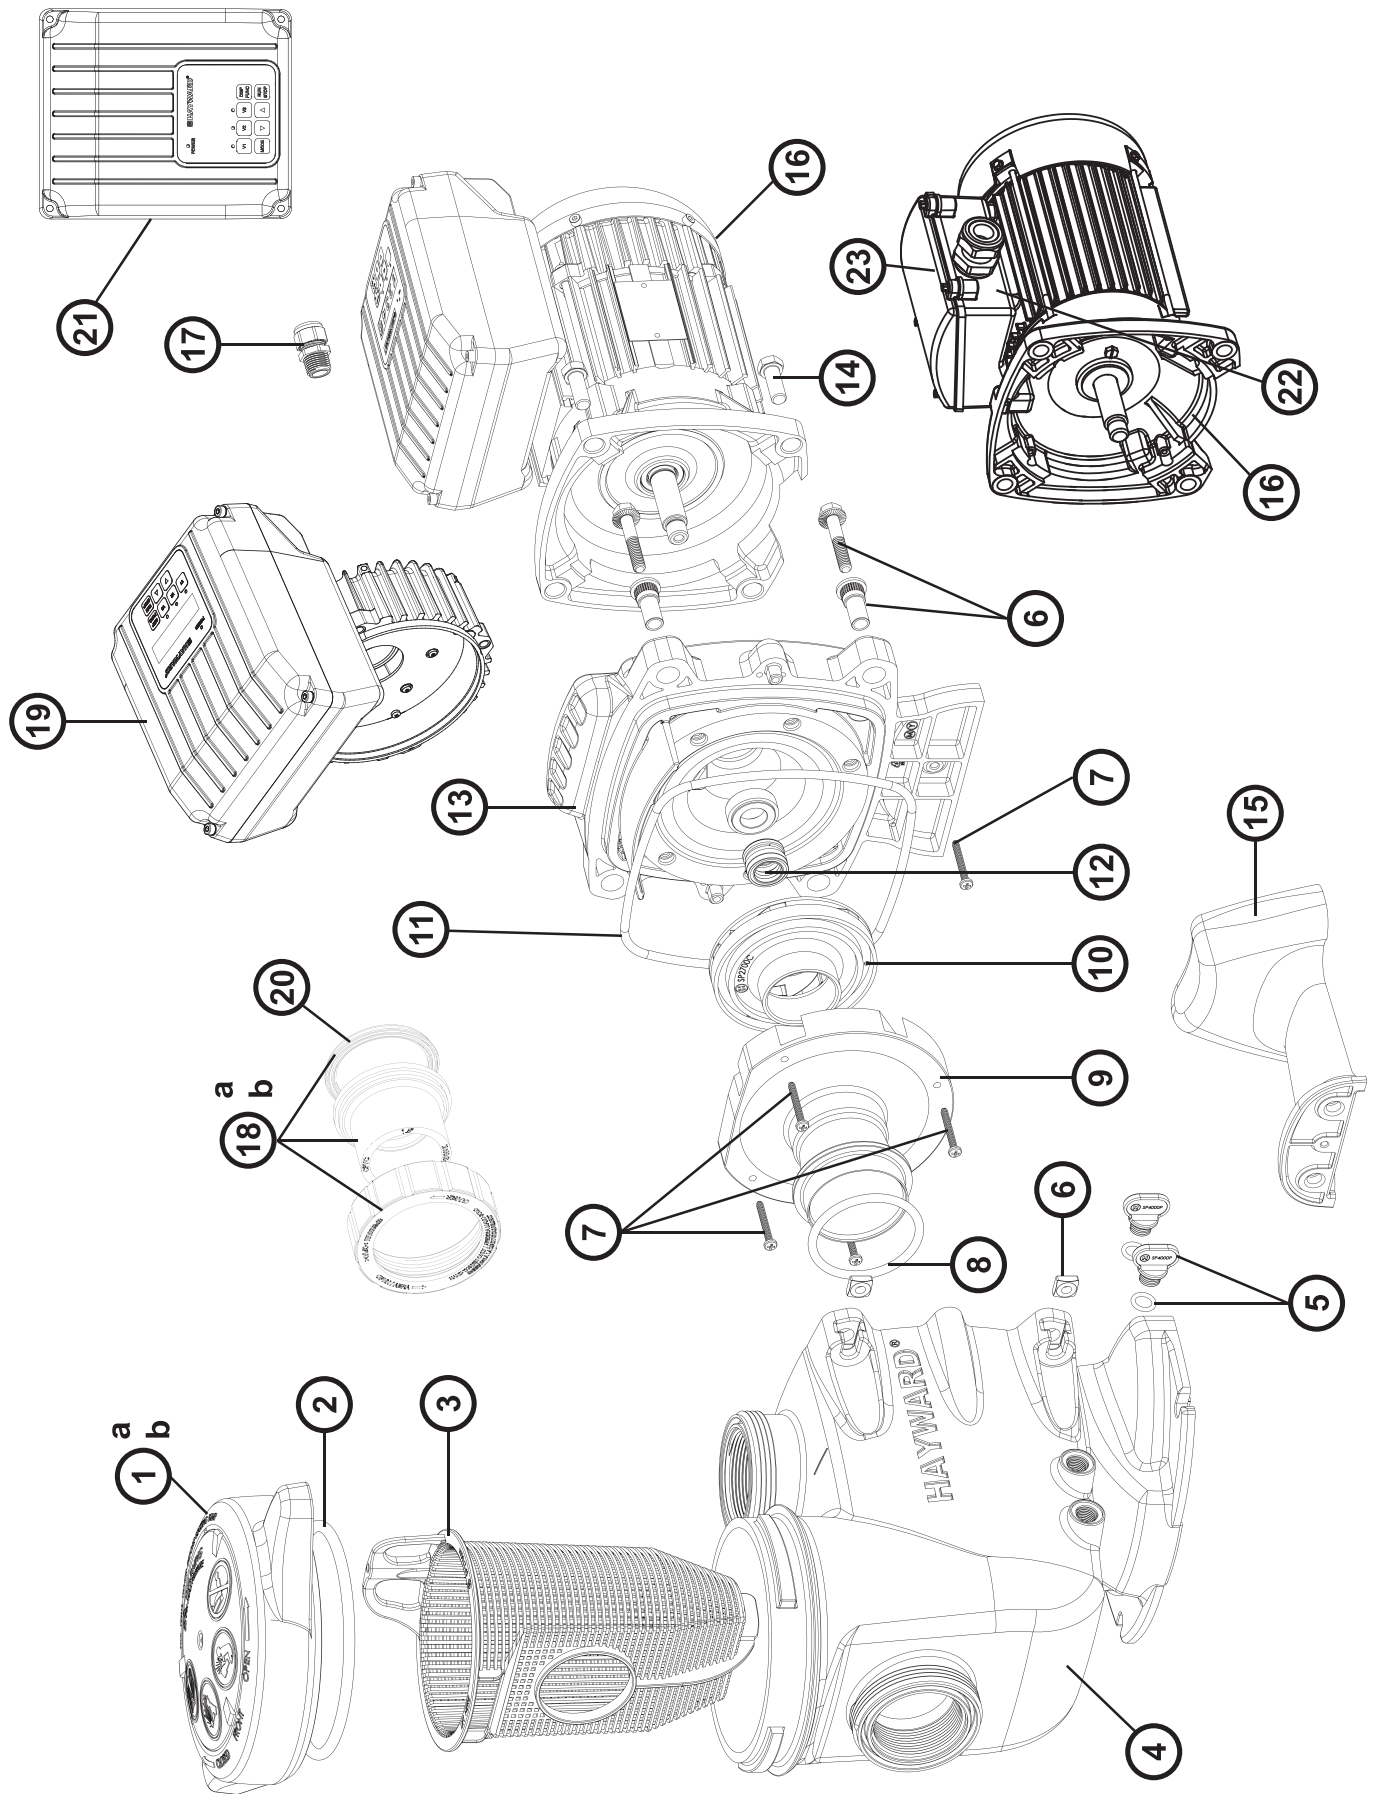

# Max-Flo II®

SP2705XE81 / SP2707XE111 / SP2707XE113 / SP2710XE161 / SP2710XE163 / SP2715XE221 / SP2715XE223  
SP2715VSTD

N°	Description <sup>(1)</sup>	Nb	Ref
1a	Strainer cover • Couvercle de préfiltre • Deckel • Tapa de prefiltro • Coperchio prefiltro • Zeef dekking • Tampa do filtro • Крышка префильтра	1	SPX2700DLS
1b	Strainer cover kit for PHMB • Couvercle de préfiltre pour PHMB • Deckel fur PHMB • Tapa de prefiltro (PHMB) • Coperchio prefiltro (PHMB) • Zeef dekking (PHMB) • Tampa do filtro (PHMB) • Крышка префильтра	1	SPX2700DLSB
2	Strainer cover O-Ring • Joint torique de préfiltre • O-Ring • Junta tórica • Guarnizione O'ring • De O-ring van de zeefdekking • Junta tórica da tampa do filtro • Уплотнительное кольцо	1	SPX2700Z4
3	Strainer basket • Panier de préfiltre • Filterkorb • Cesto filtrante • Cestino prefiltro • Zeef mand • Cesta do filtro • Корзина префильтра	1	SPX2700M
4	Pump Housing/Strainer • Corps de pompe et préfiltre • Pumpengehäuse/Vorfilter • Cuerpo bomba y prefiltro • Corpo pompa/Prefiltro • Lichaam van pomp en préfiltre • Corpo de bomba e préfiltre • Корпус насоса	1	SPX2700AA
5	Drain Plug • Bouchon de vidange • Ablassschraube • Tapón de vaciado • Tappo di spurgo • Afvoerkanaal stop • Plugue de dreno • Сливная пробка	2	SPX4000FG
6	Housing bolt kit • Vis corps de pompe + inserts • Sechskantschraube • Tornillo cabeza exagonal • Viti a testa esagonale • Huisvestings GLB schroeven • Tornillos de tampão da carcaça • Комплект болтов	4	SPX2700ZPAK
7	Diffuser screws (x3) • Vis de diffuseur (x3) • Zerstäuberschraube (x3) • Tornillo de difusor (x3) • Vite di diffusore (x3) • Schroef van verspreider (x3) • Tornillos do difusor (x3) • Комплект винтов	1	SPX2700Z3
8	Diffuser gasket • Joint de diffuseur • Dichtung • Junta de difusor • Guarnizione diffusore • Verbindingsstuk van verspreider • Junta de difusor • Прокладка	1	SX0220Z2
9 + 12 + 13	Seal plate + Shaft Seal assembly + Diffuser • Plateau d'étanchéité + Obturateur mécanique + Diffuseur • Flansch + Moto-rhalterung + Leitapparat • Plato de cierre + Cierre mecánico + Difusor • Supporto di fissaggio + Tenuta meccanica + Diffusore • Verbindings plaat + Verbindings assemblage + Verspreide • Placa do selo + Conjunto de selo + Difusor • Фланец + Сальник + Диффузор	1	SPX2700ESA3
10	Impeller • Turbine • Laufrad • Turbina • Girante • Turbine • Turbina • Крыльчатка		
	SP2705EV81	1	SPX2707CM
	SP2707EV111 - SP2707EV113	1	SPX2707C
	SP2710EV161 - SP2710EV163	1	SPX2710C
	SP2715EV221 - SP2715EV223	1	SPX2715C
	SP2715VS / SP2715VSTD	1	SPX2715C
11	Housing gasket • Joint de corps • Dichtung • Junta • Guarnizione corpo • Huisvestings pakking • Gaxeta da carcaça • Прокладка	1	GMX0600F
14	Motor bolt • Vis moteur • Sechskantschraube • Tornillo • Viti • Schroef motor • Tornillo a motor • Комплект болтов	4	SPX3200Z5
15	Motor support • Support de pompe • Socketteil • Soporte bomba • Supporto pompa • Opzettende steun • Suporte de montagem • Фланец электродвигателя	1	SPX2700G
16	Motor • Moteur • Motor • Motor • Motore • Motor • Motor • Электродвигатель		
	SP2705EV81 (mono)	1	SPX0550MSF
	SP2707EV111 (mono)	1	SPX0550MSF
	SP2707EV113 (tri)	1	SPX0550TSF
	SP2710EV161 (mono)	1	SPX0750MSF
	SP2710EV163 (tri)	1	SPX0750TSF
	SP2715EV221 (mono)	1	SPX1100MSF
	SP2715EV223 (tri)	1	SPX1100TSF
	SP2715VSTD	1	SPX1100SFVSTDSB
	SP2720EV251 (mono)	1	SPX1500MSF
	SP2720EV253 (tri)	1	SPX1500TSF
17	Gland • Presse étoupe • Kabel-Klemme • Presa estopas • Pressacavo • Klier • Imprensa estopa • Сальник	1	SPX1100PE
18a	Union connector kit 50 mm • Kit de raccord union 50 mm • Anschluß-Stecker 50 mm • Asambla del conector de la unión 50 mm • Asambla del connettore del sindacato 50 mm • de assemblage van de unieschakelaar 50 mm • Conjunto do conector da união 50 mm • Фитинг 50 мм	1	SP2700UNKIT50
18b	Union connector kit 63 mm • Kit de raccord union 63 mm • Anschluß-Stecker 63 mm • Asambla del conector de la unión 63 mm • Asambla del connettore del sindacato 63 mm • de assemblage van de unieschakelaar 63 mm • Conjunto do conector da união 63 mm • Фитинг 63 мм	1	SP3200UNKIT63
19	Electronic module • Module électronique • Elektronik-Modul • Módulo electrónico • Modulo elettronico • Elektronische module • Módulo electrónico • Электронный модуль	1	SPX1100ELVS
19'	Régulateur LCD VS • VS LCD controller • VS LCD-Regler • Regulador LCD VS • Pannello di controllo LCD VS • Regulador LCD VS • LCD regelaar VS • Регулятор с жидкокристаллическим дисплеем VS	1	SPX1100INTVS
20	Union gasket • Joint pour raccord union • O-Ring • Junta tórica • Guarnizione O'ring • O'ring Dichtheidsadepter • Junta tórica de adaptador • Прокладка	2	SPX3200UG
21	Interface utilisateur • User interface • Benutzerschnittstelle • interfaz de usuario • interfaccia utente • gebruikersinterface • Interface do usuário • интерфейс пользователя		
	SP2715VS	1	SPX1100INTVS
	SP2715VSTD	1	SPX1100INTVSTD
2 + 8 + 11	Set of gaskets • Pack de joints • Satz Dichtungen • Juego de juntas • Set di guarnizioni • Set van pakkingen • Conjunto de juntas • Комплект прокладок	1	SPX2700ZF
	Condensateur • Capacitor • Kondensator • Condensador • Condensatore • Capacitor • Condensator • Конденсатор		
	SP2705EV81 / SP2707EV111 / SP2710EV161	1	CB0002
	SP2715EV221	1	CB0003
	Ventilateur • Fan • Fan • Ventilador • Fan • Ventilador • Fan • вентилятор		
	Capot ventilateur • Fan cover • Lüfterhaube • Cubierta del ventilador • Copriventola • Fan cobertura • Ventilatordeksel • Кожух вентилятора		
	SP2705EV81 / SP2707EV111 / SP2710EV161 / SP2715EV221	1	CVX0241
	Motor Bearings Kit • Kit Roulements moteur • Motorlager-Kit • Kit de rodamientos de motor • Kit cuscinetto del motore • Motorlagers kit • Kit rolamentos do motor • Подшипники двигателя комплект		
	SP2705EV81 / SP2707EV111 / SP2710EV161 / SP2715EV221	1	SPX62032RS2
22	Boîte de connexion • Junction box • Anschludbose • Caja de conexión • Scatola di giunzione • Kverdeeldoos • Caixa de Ligação • Распаечная коробка	1	CVX2500156
23	Cover • Couvercle • Deckel • Tapa • Coperchio • Deksel • Tampa • Крышка	1	CVX2510135
	Slinger • Larmier • Trofing • Arandela Separación • Rondella di separazione • Trofing • Arandela Separación • Маслосъемное кольцо	1	SPX0125FS2