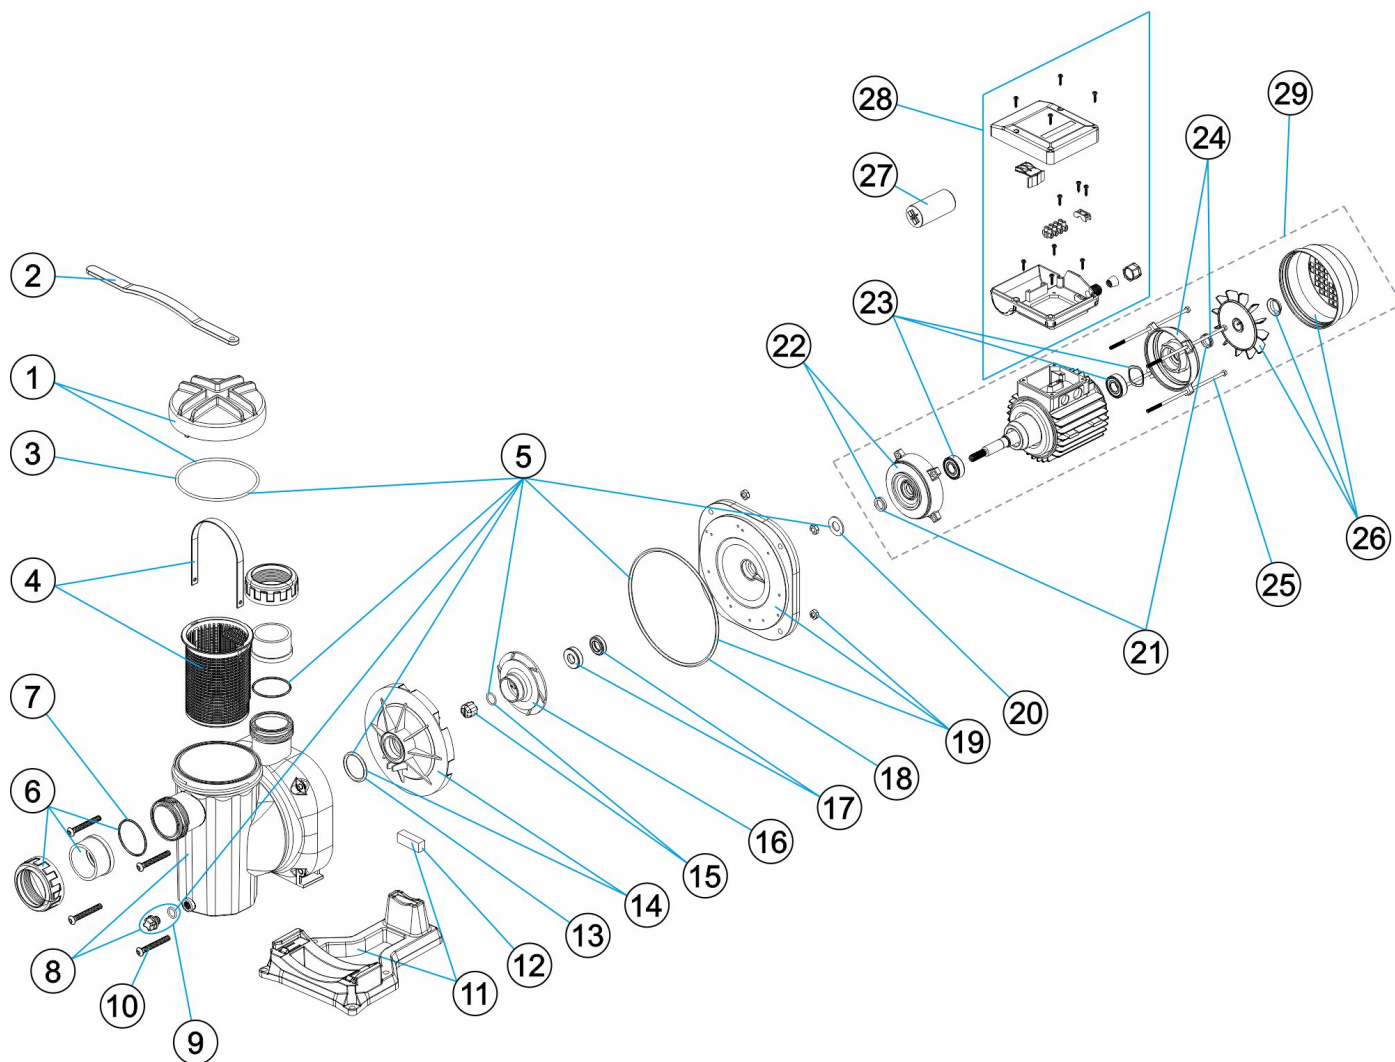

CODE **25461, 25462, 25463, 25464, 25465, 25466, 25467, 25468**

DESCRIPTION: **SENA PUMP**

POS	CODE	DESCRIPTION	QUANTITY	POS	CODE	DESCRIPTION	QUANTITY
1	4405010401	PRE-FILTER CLOSURE		14	4405010411	DIFFUSER	
2	4405010436	LID KEY		15	* 4405010209	IMPELLER COVER M10 RIGHT	
3	4405010437	O' RING D 118X4		15	* 4405010134	IMPELLER COVER M8 LEFT	
4	4405010402	PRE-FILTER BASKET		16	* 4405010413	IMPELLER 0,33 HP 50 HZ	
5	4405010403	GASKETS 0,75 - 1,25 HP		16	* 4401010040	IMPELLER 0,33 HP 60 HZ	
6	4405010404	UNION FITTINGS		16	* 4405010414	IMPELLER 0,5 HP 50 HZ	
7	4405010438	O' RING D 54X2,5		16	* 4401010041	IMPELLER 0,5 HP 60 HZ	
8	4405010405	PUMP HOUSING		16	* 4405010415	IMPELLER 0,75 HP 50 HZ	
9	4404121107	PLUG 1/4'		16	* 4401010042	IMPELLER 0,75 HP 60 HZ	
10	4405010979	BACK PLATE SCREWS		16	* 4405010416	IMPELLER 1 HP 50 HZ	
11	* 4405010896	PUMP BASE		16	* 4401010043	IMPELLER 1 HP 60 HZ	
11	* 4405010897	PUMP BASE		16	* 4405010417	IMPELLER 1,25 HP 50 HZ	
12	* 4405010409	SILENTBLOCK (16X45X13)		16	* 4401010044	IMPELLER 1,25 HP 60 HZ	