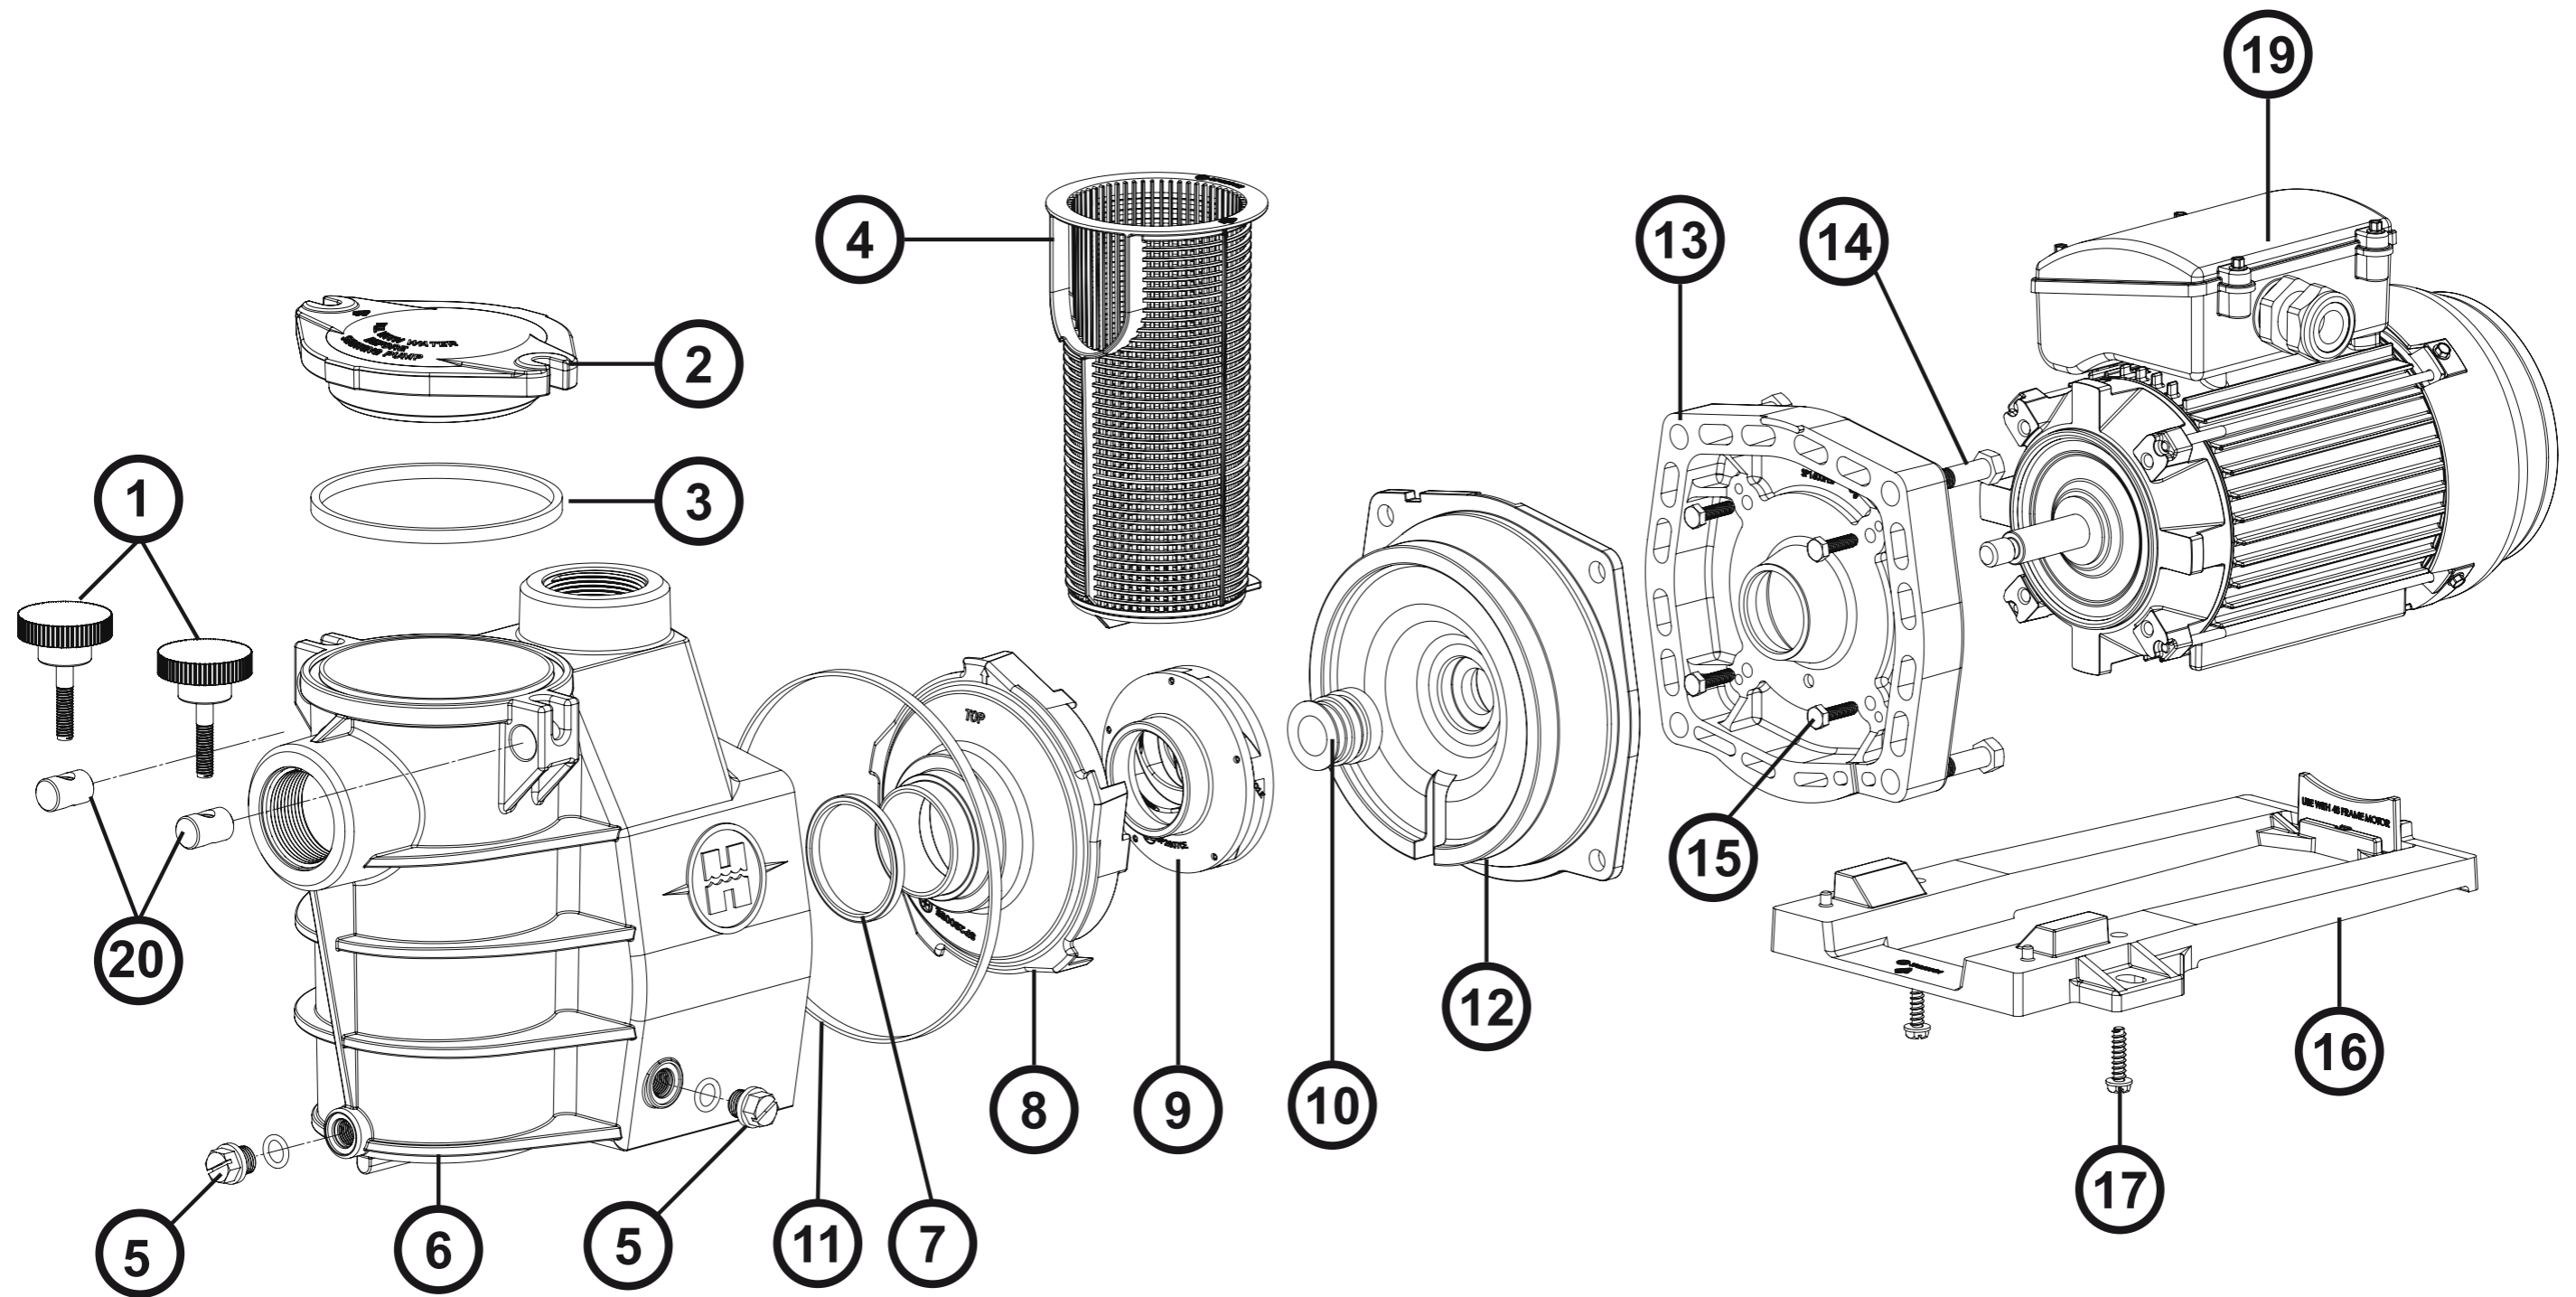

Max-Flo®

Max-Flo®

SP1806XE8 / SP1808XE8 / SP1811XE16 / SP1816XE22 / SP1822XE25 / SP2808XE11 / SP2811XE16  
SP2816XE22

N°	Description <sup>(1)</sup>	Nb	Ref
1 + 20	Swivel nut + Hand knob • Ecoux rotule + Vis papillon • Gewindezapfen + Flügelschraube • Rótula + Tornillo mariposa • Perno girevole + Manopola di chiusura • Wartel noot + Schroef vlinder • Tuerca de giro+ Parafuso borboleta • Комплект втулок и винтов	2	SPX1600PN
2 + 3	Strainer cover • Couvercle de préfiltre • Deckel • Tapa de prefiltro • Coperchio prefiltro • Zeef dekking • Tampa do filtro • Крышка префильтра	1	SPX1250LA
3	Strainer cover gasket • Joint • Dichtung • Junta • Guarnizione • Huisvestings pakking • Gaxeta da carcaça • Прокладка	1	SPX0125T
4	Strainer basket • Panier de préfiltre • Filterkorb • Cesto filtrante • Cestino prefiltro • Zeef mand • Cesta do filtro • Корзина префильтра	1	SPX2800M
5	Drain Plug • Bouchon de vidange • Ablassschraube • Tapón de vaciado • Tappo di spurgo • Afvoerkanal stop • Plugue de drenage • Сливная пробка	1	SPX1700FG
6	Pump Housing/Strainer • Corps de pompe et préfiltre • Pumpengehäuse/Vorfilter • Cuerpo bomba y prefiltro • Corpo pompa/Prefiltro • Lichaam van pomp en préfiltre • Corpo de bomba e préfiltre • Корпус насоса	1	SPX2800AA
7	Diffuser gasket • Joint de diffuseur • Dichtung • Junta de difusor • Guarnizione diffusore • Verbindingsstuk van verspreider • Junta de difusor • прокладка	1	SPX1600R
8	Diffuser • Diffuseur • Leitapparat • Difusor • Diffusore • Verspreide • Difusor • Диффузор		
	SP1806XE8 / SP1822XE25	1	SPX1808BEX
	SP2808XE11 / SP2811XE16 / SP2816XE22	1	SPX2800BE
9	Impeller • Turbine • Laufrad • Turbina • Girante • Turbine • Turbina • Крыльчатка		
	SP1806XE8	1	SPX1606CEX
	SP1808XE8	1	SPX1608CEX
	SP1811XE16	1	SPX1611CEX
	SP1816XE22	1	SPX1616CEX
	SP1822XE25	1	SPX1622CEX
	SP2808XE11	1	SPX2607CE
	SP2811XE16	1	SPX2610CE
	SP2816XE22	1	SPX2615CE
10	Seal assembly • Obturateur mécanique • Motorhalterung • Cierre mecánico • Tenuta meccanica • Verbindings assemblage • Conjunto de selo • Сальник в сборе	1	SPX1600Z2
11	Housing gasket • Joint de corps • Dichtung • Junta • Guarnizione corpo • Huisvestings pakking • Gaxeta da carcaça • Прокладка	1	SPX1600T
12 + 13	Seal plate+Motor mounting plate • Plateau d'étanchéité+Support moteur • Flansch+Motorhalterung • Plato de cierre+Soporte motor • Supporto di fissaggio+Supporto motore • Verbindings plaat+Motorsteun • Placa do selo+Apoio a motor • Фланец+Фланец электродвигателя		
	SP1806XE8 / SP1822XE25	1	SPX1600EKIT
	SP2808XE11 / SP2811XE16 / SP2816XE22	1	SPX2600EKIT
14	Housing screw • Vis plateau d'étanchéité • Sechskantschraube • Tornillo de cabeza hexagonal • Viti esagonali • Huisvestings schroeven • Tornillos de carcaça • Набор винтов	1	SPX1600Z4
15	Motor cap screw • Vis moteur • Sechskantschraube • Tornillo • Viti • Schroef motor • Parafuso a motor • Комплект винтов	1	SPX0125Z4E
16	Mounting bracket • Support de pompe • Socketteil • Soporte bomba • Supporto pompa • Opzettende steun • Suporte de montagem • Монтажная стойка	1	SPX2600G1
17	Cap screw • Vis support de pompe • Sechskantschraube • Tornillo cabeza exagonal • Viti • Schroef steun van pomp • Parafuso apoio de bomba • Набор винтов	4	SPX1600Z5
18	Slinger • Larmier • Tropfing • Arandela Separación • Rondella di separazione • Tropfing • Arandela Separación • Маслоъемное кольцо	1	SPX0125F
19	Motor • Moteur • Motor • Motore • Motor • Motor • Электродвигатель		
	SP1806XE81 / SP2808XE111	1	SPX0550M
	SP1806XE83 / SP2808XE113	1	SPX0550T
	SP1811XE161 / SP2811XE161	1	SPX0750M
	SP1811XE163 / SP2811XE163	1	SPX0750T
	SP1816XE221 / SP2816XE221	1	SPX1100M
	SP1816XE223 / SP2816XE223	1	SPX1100T
	SP1822XE251	1	SPX1500M
	SP1822XE253	1	SPX1500T
3 + 7 + 10 + 11 + 18	Set of gaskets • Pack de joints • Satz Dichtungen • Juego de juntas • Set di guarnizioni • Set van pakkingen • Conjunto de juntas • Комплект прокладок	1	SPX1800GS
	Condensateur • Capacitor • Kondensator • Condensador • Condensatore • Capacitor • Condensator • Конденсатор		
	SP1806XE81 / SP2808XE111 / SP2811XE161	1	CB0002
	SP2816XE221 / SP1822XE251	1	CB0003
	Ventilateur • Fan • Ventilador • Fan • Ventilador • Fan • вентилятор		
	SP1806XE8 / SP2808XE11 / SP2811XE16 / SP2816XE22	1	V0004
	SP1822XE251	1	V0005
	Capot ventilateur • Fan cover • Lüfterhaube • Cubierta del ventilador • Copriventola • Fan cobertura • Ventilatordeksel • Кожух вентилятора		
	SP1806XE8 / SP2808XE11 / SP2811XE16 / SP2816XE22	1	CVX0241
	SP1822XE251	1	CVX0242