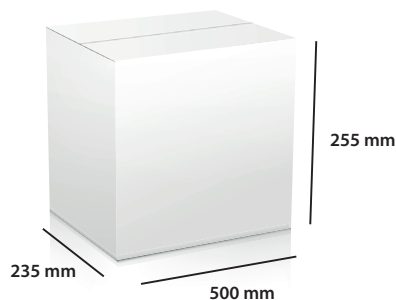

1 LAMP

DIMENSIONS

*measurements in mm.

	76573	76573WW	71201	71201WW	71202	71202WW	71236
TYPE OF LIGHT	WHITE	WARM WHITE	WHITE	WARM WHITE	WHITE	WARM WHITE	BLANCA
VOLTAGE	12V AC	12V AC	24V DC	24V DC	24V DC	24V DC	24V DC
POWER	28 W	28 W	14 W	14 W	32 W	32 W	8,7 W
CONSUMPTION	40 VA	40 VA	14 VA	14 VA	32 VA	32 VA	8,7 VA
LUMINOUS FLUX	2750 lm	2750 lm	1485 lm	1485 lm	4300 lm	4300 lm	1485 lm
COLOR TEMP.	5.700K	3.000K	5.700K	3.000K	5.700K	3.000K	5.700K
CRI >	70	80	70	80	70	80	70
FLUX ANGLE	100°	100°	100°	100°	100°	100°	100°
THERMAL PROTECTION	Self-regulation		Flasher	Flasher	Flasher	Flasher	Flasher
ENERGY CLASS <small>Según UE 2019/2015</small>							
INSTALLATION IN SALT WATER	Yes	Yes	Yes	Yes	Yes	Yes	Yes
COMPATIBLE CONTROL SYSTEMS	ON/OFF	ON/OFF	ON/OFF	ON/OFF	ON/OFF	ON/OFF	ON/OFF

PHOTOMETRY

INSTALLATION FITTINGS

SWIMMING POOL TYPE	FLEXINICHE FACEPLATE	FLEXISLIM FACEPLATE	FLEXIRAPID* FACEPLATE
CONCRETE	00349, 5410, 59813	✓	35418
CONCRETE + LINER	17805, 54103, 59814 59815, 72261	59983	06544, 17382, 59983
PANELS	23670, 23671	✓	00332, 27084
POLYESTER	00364, 28887, 54103 59814, 59815, 72261	✓	74179

* Compatible with any 1½" internal thread nozzle.

PACKAGING AND PALLETIZATION

SINGLE BOX

FIXATION SYSTEM & DECORATIVE RING

STANDARD BOX

Code	76573, 76573WW,	71201, 71201WW, 71202, 71202WW, 71236	76576, 76576WW 76577, 76577WW 76578, 76578WW 71213, 71215, 71217
Single box size (mm)	215 x 205 x 110	225 x 245 x 110	340 x 115x 315
Volume / Single box (m³)	0,005	0,006	0,012
Weight / Single box (Kg)	0,73	0,89	1,33
Units / Standard box	4	4	5
Volume / Standard box (m³)	0,03		0,06
Peso / Standard box (Kg)	3,42	4,11	7,15
Units / Pallet	224		150
Volume / Pallet (m³)	2,16		2,52
Weight / Pallet (Kg)	206,52	245,16	234,50