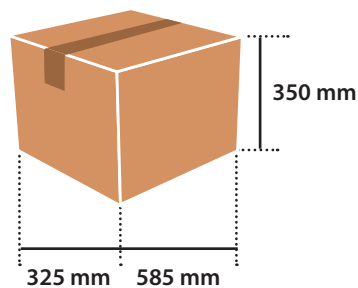

► CAJA STANDARD / STANDARD BOX