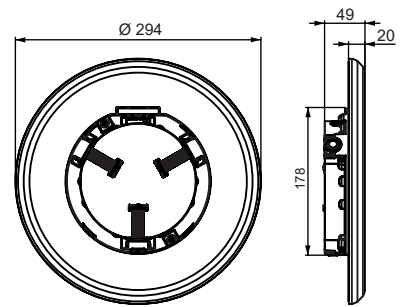

► EMBELLECEDOR FLEXINICHE INOX / FELXINICHE INOX FACEPLATE

DESCRIPCIÓN DEL PRODUCTO / PRODUCT DESCRIPTION

Nuevo embellecedor FlexiNiche fabricado en plástico ABS con funda exterior de acero inoxidable AISI 316
El Embellecedor FlexiNiche se puede instalar a nichos que va de Ø180 a 230 mm.

*New FlexiNiche's faceplate. Made of ABS and covered with an AISI 316 stainless steel trim.
The FlexiNiche trim can be installed in niches ranging from Ø180 to 230 mm.*

► CARACTERÍSTICAS TÉCNICAS / TECHNICAL CHARACTERISTICS

CODIGO CODE	EMBELLECEDOR FACEPLATE	COLORES COLOURS
71209	FlexiNiche Ø230 - Ø180 Fijación nicho / Niche fixation	

► LOGÍSTICA / LOGISTICS

EMBALAJE Y PALETIZADO / PALLETIZED AND PACKAGING

Medidas bolsa (mm) - Bag sizes (mm)	315 x 55 x 340
Unidades / Bolsa - Units / Bag	1
Volumen / Bolsa (m ³) - Volume / Bag (m ³)	0,012
Peso / Bolsa (Kg) - Weight / Bag (Kg)	0,62
Medidas caja (mm) - Box sizes (mm)	325 x 585 x 350
Unidades / Caja - Units / Box	10
Volumen / Caja (m ³) - Volume / Box (m ³)	0,066
Peso / Caja (Kg) - Weight / Box (Kg)	6,92
Medidas palet (mm) - Pallet sizes (mm)	1000 x 1200 x 2100
Unidades / Palet - Units / Pallet	300
Volumen / Palet (m ³) - Volume / Pallet (m ³)	2,52
Peso / Palet (Kg) - Weight / Pallet (Kg)	224