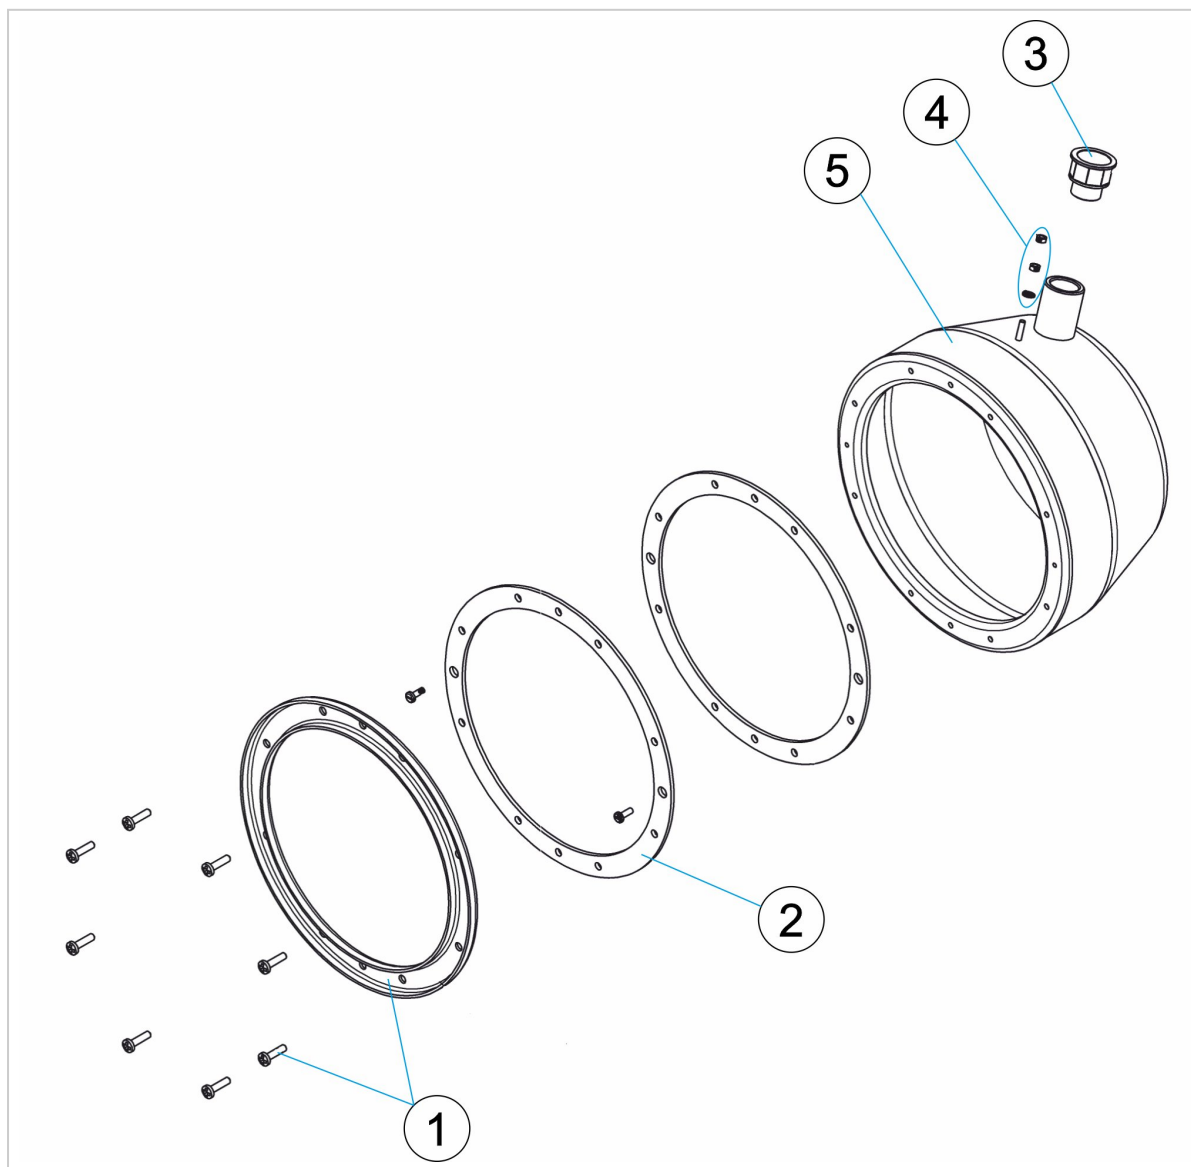

FLUIDRA

54103 - LINER POOL NICHE

 Piezas del despiece (kits o unitarios)

POS.	CÓDIGO	DESCRIPCIÓN
1	4402022102	INLET RIM
2	4402021503	LINER POOL GASKET
3	4403013707	SOCKET ADAPTOR M-25 PG16
4	4403010113	EARTH CONNECTION
5	00358R0100	DEEP END LIGHT