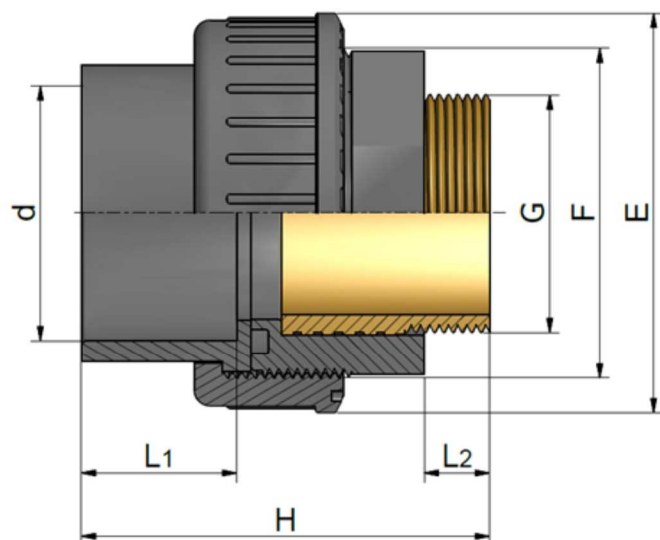

PVC-U Adaptor fittings, metric - BSPP

PVC-U Raccordi di passaggio, metrico - BSPP

UNION WITH MALE BRASS INSERT

BOCCHETTONE CON INSERTO OTTONE MASCHIO

- Seal: EPDM or FKM / Guarnizione: EPDM o FKM

Code	d	G	L1	L2	H	E	F	CH	PN	Weight (g)
RGRBND020B.N	20	1/2"	17	13	61	43	1"	30	16	107
RGRBND025C.N	25	3/4"	19	14	68	54	1"1/4	36	16	163
RGRBND032D.N	32	1"	23	18	77	60	1"1/2	46	16	324
RGRBND040E.N	40	1"1/4	27	21	87	75	2"	55	16	347
RGRBND050F.N	50	1"1/2	37	21	95	81	2"1/4	65	16	460
RGRBND063G.N	63	2"	41	21	108	99	2"3/4	80	16	680