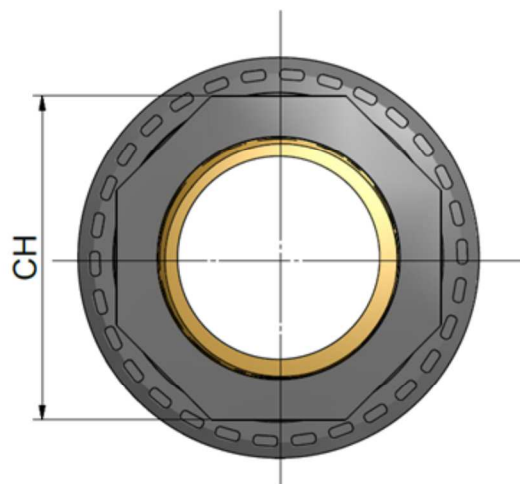

PVC-U Adaptor fittings, metric - BSPP

PVC-U Raccordi di passaggio, metrico - BSPP

UNION WITH MALE BRASS INSERT

BOCCHETTONE CON INSERTO OTTONE MASCHIO

- Seal: EPDM or FKM / Guarnizione: EPDM o FKM

Code	d	G	L1	L2	H	E	F	CH	PN	Weight (g)
RGRBND020B.N	20	1/2"	17	13	61	43	1"	30	16	107
RGRBND025C.N	25	3/4"	19	14	68	54	1"1/4	36	16	163
RGRBND032D.N	32	1"	23	18	77	60	1"1/2	46	16	324
RGRBND040E.N	40	1"1/4	27	21	87	75	2"	55	16	347
RGRBND050F.N	50	1"1/2	37	21	95	81	2"1/4	65	16	460
RGRBND063G.N	63	2"	41	21	108	99	2"3/4	80	16	680