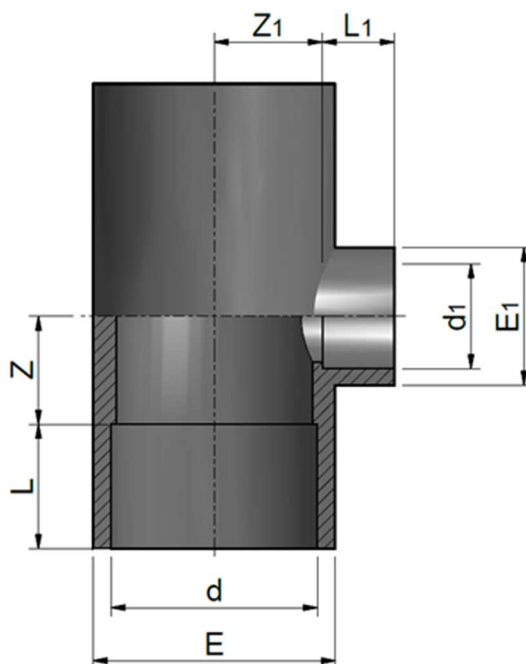

PVC-U Solvent welded metric fittings
PVC-U Raccordi per incollaggio metrici

TEE 90° REDUCED
TI 90° RIDOTTO

Code	d	d1	L	L1	Z	Z1	E	E1	PN	Weight (g)
RDTRD020A	20	16	16	14	11	11	28	23	16	25
RDTRD025A	25	16	19	16	14	14	33	24	16	40
RDTRD025B	25	20	19	16	14	14	34	28	16	42
RDTRD032A	32	16	22	14	17	17	42	24	16	68
RDTRD032B	32	20	23	16	18	18	42	28	16	69
RDTRD032C	32	25	23	19	18	18	42	34	16	70
RDTRD040B	40	20	27	16	21	21	50	28	16	105
RDTRD040C	40	25	26	19	21	21	51	34	16	107
RDTRD040D	40	32	27	22	21	21	50	42	16	112
RDTRD050B	50	20	31	16	26	26	61	28	16	165
RDTRD050C	50	25	31	19	26	26	61	34	16	157
RDTRD050D	50	32	31	22	26	26	61	42	16	162
RDTRD050E	50	40	31	26	26	26	61	51	16	168
RDTRD063B	63	20	38	16	33	33	75	25	16	278
RDTRD063C	63	25	38	19	33	33	75	34	16	282
RDTRD063D	63	32	38	22	33	33	74	42	16	275
RDTRD063E	63	40	38	26	33	33	74	51	16	277
RDTRD063F	63	50	38	31	33	33	74	60	16	296
RDTRD075D	75	32	44	22	39	39	89	42	16	453
RDTRD075E	75	40	45	26	39	39	90	51	16	465
RDTRD075F	75	50	45	31	39	39	90	61	16	465
RDTRD075G	75	63	45	38	39	39	90	74	16	478
RDTRD090E	90	40	51	26	47	47	106	51	16	714
RDTRD090F	90	50	51	31	47	47	106	61	16	703