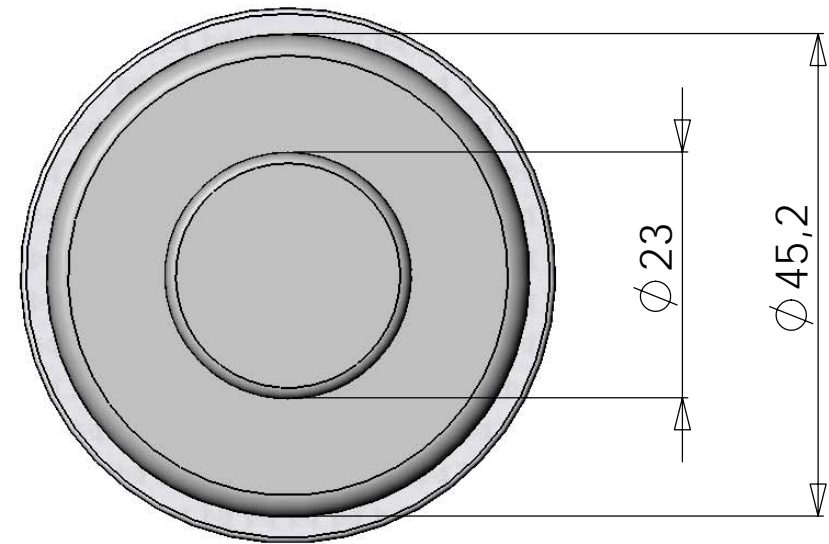

Código/Code	Descripción/Description
04111	Latón cromado/ Chromed brass
04112	Latón dorado/ Golden brass
04113	Plástico blanco/ white plastic

SI NO SE ESPECIFICA LO CONTRARIO TODAS LAS MEDIDAS ESTAN EN MILIMETROS