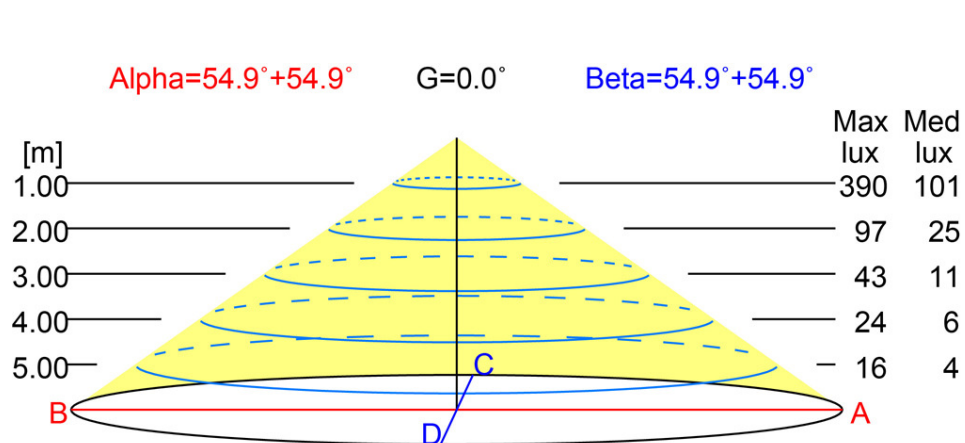

### RGB (MULTICOLOR - MULTICOLOUR)

Lámpara Lamp	Tensión nominal Rated voltage	Vatios Watts	Vida Lifespan	Temperatura de color Colour temperature	Cable Cable	Protección IP IP Protection		
PAR56 LEDs	12 V AC	27 W (37 VA)	70% del flujo luminoso a 50.000 70% of luminous flux at 50.000	-	H07RN-F 2x1,5 mm <sup>2</sup>	IPX8	Operar únicamente con un transformador de seguridad.  To be used only with a security transformer	No encender nunca el proyector si no está sumergido en agua  The underwater light never to be switched on if it is not submerged