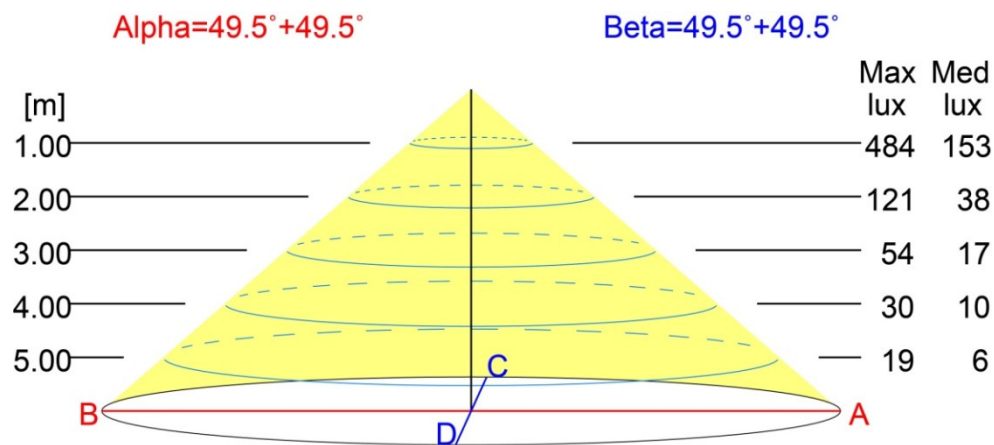

PRODUCTO: **PROYECTORES LUMIPLUS CON LÁMPARA PAR56 1.11 BLANCA**

PRODUCT: **LUMIPLUS PROJECTORS WITH WHITE PAR56 1.11 LAMP**

BLANCA - WHITE (MONOCOLOR - MONOCOLOUR)

Lámpara Lamp	Tensión nominal Rated voltage	Vatios Watts	Vida Lifespan	Temperatura de color Colour temperature	Cable Cable	Protección IP IP Protection		
PAR56 LEDs	12 V AC	16 W (24 VA)	70% del flujo luminoso a 50.000 70% of luminous flux at 50.000	6300 K	H07RN-F 2x1,5 mm²	IPX8	Operar únicamente con un transformador de seguridad. To be used only with a security transformer	No encender nunca el proyector si no está sumergido en agua The underwater light never to be switched on if it is not submerged