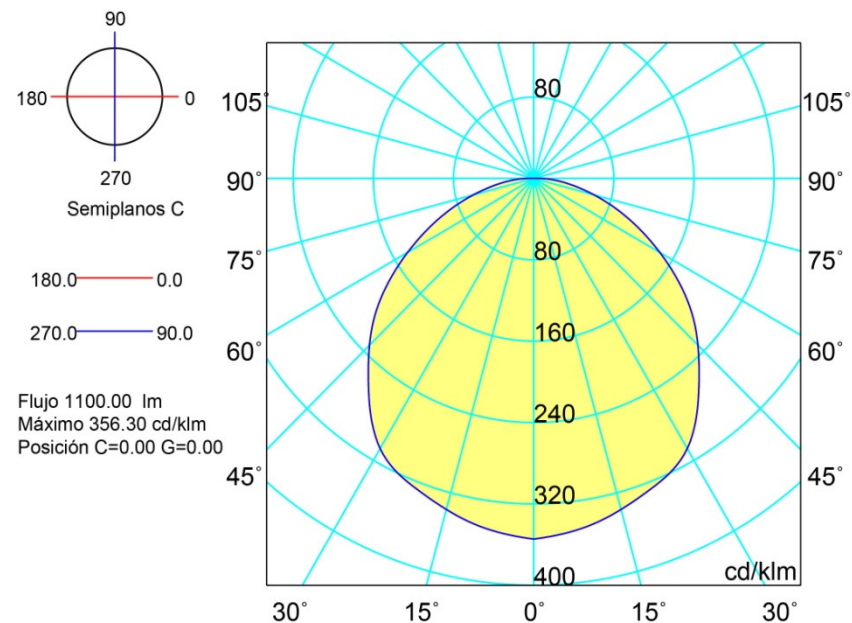

### RGB (MULTICOLOR - MULTICOLOUR)

Lámpara Lamp	Tensión nominal Rated voltage	Vatios Watts	Vida Lifespan	Temperatura de color Colour temperature	Cable Cable	Protección IP IP Protection		
PAR56 LEDs	12 V AC	27 W (37 VA)	70% del flujo luminoso a 50.000 70% of luminous flux at 50.000	-	H07RN-F 2x1,5 mm <sup>2</sup>	IPX8	Operar únicamente con un transformador de seguridad.  To be used only with a security transformer	No encender nunca el proyector si no está sumergido en agua  The underwater light never to be switched on if it is not submerged