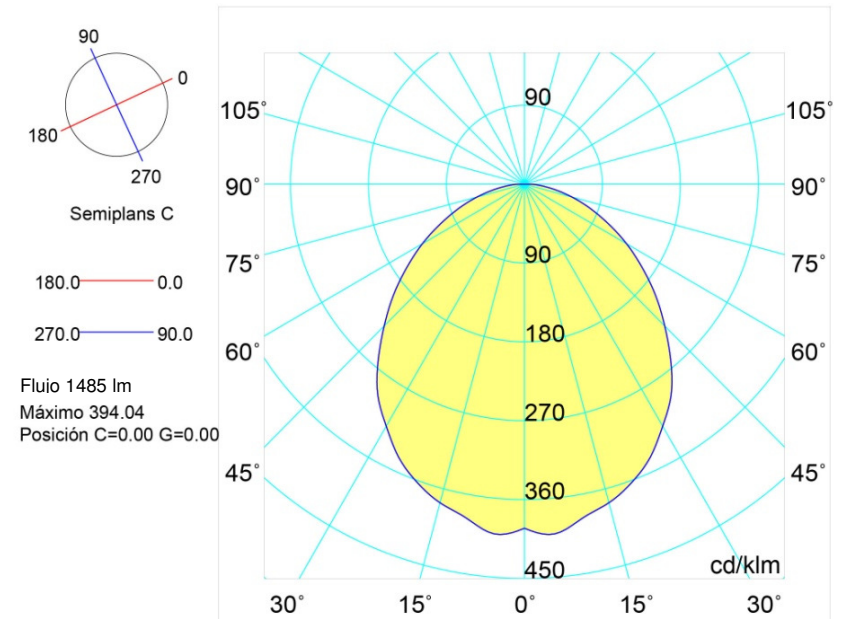

PRODUCTO: **PROYECTORES LUMIPLUS CON LÁMPARA PAR56 1.11 BLANCA**

PRODUCT: **LUMIPLUS PROJECTORS WITH WHITE PAR56 1.11 LAMP**

BLANCA - WHITE (MONOCOLOR - MONOCOLOUR)

Lámpara Lamp	Tensión nominal Rated voltage	Vatios Watts	Vida Lifespan	Temperatura de color Colour temperature	Cable Cable	Protección IP IP Protection		
PAR56 LEDs	12 V AC	16 W (24 VA)	70% del flujo luminoso a 50.000 70% of luminous flux at 50.000	6300 K	H07RN-F 2x1,5 mm²	IPX8	Operar únicamente con un transformador de seguridad. To be used only with a security transformer	No encender nunca el proyector si no está sumergido en agua The underwater light never to be switched on if it is not submerged